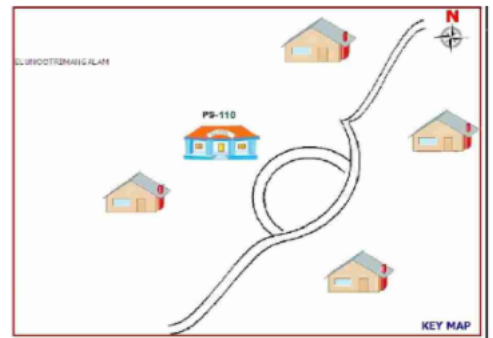

Key MAP View