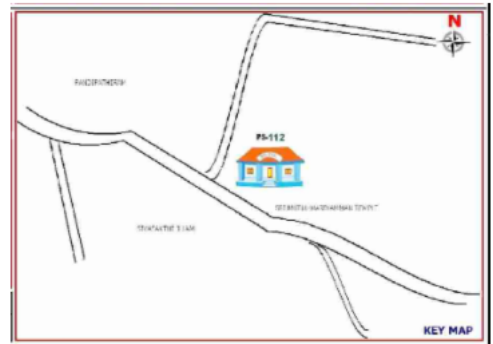

Key MAP View