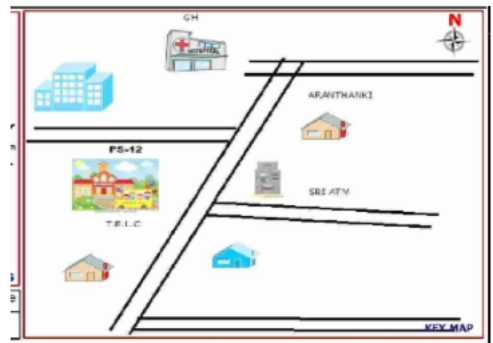

### 3. வாக்குச் சாவடியின் விவரங்கள்

வாக்குச் சாவடியின் எண் மற்றும் பெயர் : 13 - வெஸ்ட்லி மெட்ரிக் மேல்நிலைப்பள்ளி தெற்கு பார்த்த வடக்கு கட்டிடம் மேற்கு ஓரம், அறந்தாங்கி 614616  வாக்குச் சாவடியின் முகவரி : வெஸ்ட்லி மெட்ரிக் மேல்நிலைப்பள்ளி தெற்கு பார்த்த வடக்கு கட்டிடம் மேற்கு ஓரம், அறந்தாங்கி 614616	<b>வாக்குச் சாவடியின் வகைப்பாடு (ஆண்/பெண்/பொது)</b>	<b>பொது</b>
	<b>துணை வாக்குச் சாவடிகளின் எண்ணிக்கை :</b>	0

Google Map View

Polling Station Building Front View

Polling Station Front View

Cad View

Key MAP View

சட்டமன்றத் தொகுதியின் எண் மற்றும் பெயர் : 183-அறந்தாங்கி  
பிரிவு எண் மற்றும் பெயர் 1-அறந்தாங்கி (ந), வார்டு-3 எழில்நகர் 7ம் தெரு