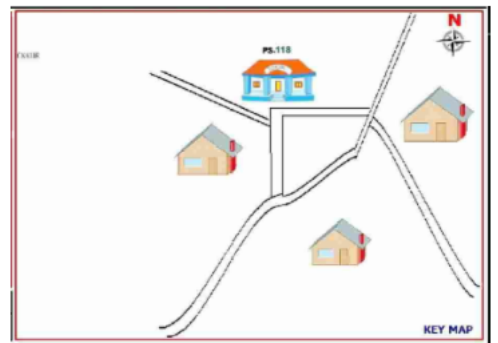

Key MAP View