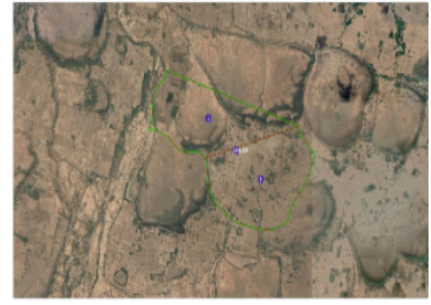

Google Map View