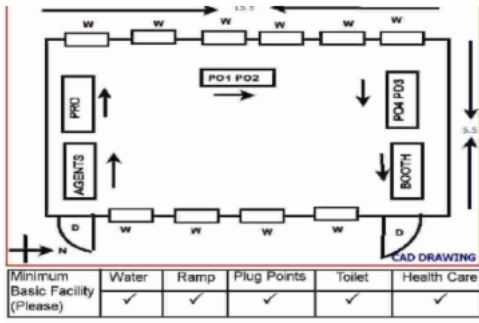

Google Map View

Polling Station Building Front View

Polling Station Front View

Cad View

Key MAP View

1 பெயர் : முத்துமாரி - தந்தையின் பெயர்: அப்பாவு - வீட்டு எண் : 1 வயது : 63 பாலினம் : பெண் Photo is available TCL1740653	2 பெயர் : ஜெகதீஸ் - தந்தையின் பெயர்: ராசாங்கம் - வீட்டு எண் : 1 வயது : 40 பாலினம் : ஆண் Photo is available TCL0848895	3 பெயர் : முத்துலெட்சுமி கணவர் பெயர்: சேவுகப்பெருமாள் வீட்டு எண் : 1 வயது : 38 பாலினம் : பெண் Photo is available TCL1996479
4 பெயர் : சபரிநாதன் - தந்தையின் பெயர்: ஆறுமுகம் - வீட்டு எண் : 1 வயது : 30 பாலினம் : ஆண் Photo is available TCL0848838	5 பெயர் : ஆரோக்கியமேரி - கணவர் பெயர்: மரியஅந்தோணி - வீட்டு எண் : 1-31 வயது : 48 பாலினம் : பெண் Photo is available TCL0352708	6 பெயர் : பிரியா - தந்தையின் பெயர்: பதினெட்டாம்படியான் - வீட்டு எண் : 1-43 வயது : 28 பாலினம் : பெண் Photo is available TCL1033554
7 பெயர் : செல்வபிரபு - தாயின் பெயர்: அண்ணாபுரனம் - வீட்டு எண் : 1-76 வயது : 38 பாலினம் : ஆண் Photo is available TCL0376798	8 பெயர் : பெனிட்டாமேரி - தந்தையின் பெயர்: ஜீவியநாதன் - வீட்டு எண் : 1-77 வயது : 32 பாலினம் : பெண் Photo is available TCL0466789	9 பெயர் : முருகானந்தம் - தந்தையின் பெயர்: வேலாயுதம் - வீட்டு எண் : 1-101 வயது : 52 பாலினம் : ஆண் Photo is available TCL0352989
10 பெயர் : பெர்க்கமான்ஸ் - தந்தையின் பெயர்: ஜீவியநாதன் - வீட்டு எண் : 1-177 வயது : 36 பாலினம் : ஆண் Photo is available TCL0052753	11 பெயர் : சிலுவைமுத்து - தந்தையின் பெயர்: உபகாரம் - வீட்டு எண் : 2 வயது : 71 பாலினம் : ஆண் Photo is available TCL1740661	12 பெயர் : சந்திரா கணவர் பெயர்: சுப்பையாஅம்பலம் - வீட்டு எண் : 2 வயது : 60 பாலினம் : பெண் Photo is available TCL1740679
13 பெயர் : தேன்மொழி - கணவர் பெயர்: ராஜீவ்காந்தி - வீட்டு எண் : 2-1A வயது : 32 பாலினம் : பெண் Photo is available TCL0939926	14 பெயர் : தெய்வானை - கணவர் பெயர்: ரகு - வீட்டு எண் : 2-2B வயது : 33 பாலினம் : பெண் Photo is available TCL1033422	15 பெயர் : சகாயமேரி - கணவர் பெயர்: ராஜசேகர் - வீட்டு எண் : 2/58 வயது : 59 பாலினம் : பெண் Photo is available BWQ3295458
16 பெயர் : ராஜ்குமார் - தந்தையின் பெயர்: ராஜசேகர் - வீட்டு எண் : 2/58 வயது : 32 பாலினம் : ஆண் Photo is available TCL0414995	17 பெயர் : அருள்சந்தரம் - தந்தையின் பெயர்: சந்தனம் - வீட்டு எண் : 2-99 வயது : 38 பாலினம் : ஆண் Photo is available TCL0551630	18 பெயர் : விசுவநாதன் - தந்தையின் பெயர்: நடராஜன் - வீட்டு எண் : 3 வயது : 61 பாலினம் : ஆண் Photo is available TCL1740687
19 பெயர் : வள்ளியம்மா - கணவர் பெயர்: விசுவநாதன் - வீட்டு எண் : 3 வயது : 60 பாலினம் : பெண் Photo is available TCL1740695	20 பெயர் : சேவுகப்பெருமாள் - தாயின் பெயர்: முத்துமாரி - வீட்டு எண் : 3-1 வயது : 43 பாலினம் : ஆண் Photo is available TCL0466557	21 பெயர் : அப்பாவு - தந்தையின் பெயர்: சுப்பையா வீட்டு எண் : 3-2 வயது : 38 பாலினம் : ஆண் Photo is available TCL0397596
22 பெயர் : சரண்யா - கணவர் பெயர்: சந்திரா - வீட்டு எண் : 3-2 வயது : 35 பாலினம் : பெண் Photo is available TCL0397745	23 பெயர் : சுப்பிரமணியன் - தந்தையின் பெயர்: சுப்பையா - வீட்டு எண் : 3-2 வயது : 32 பாலினம் : ஆண் Photo is available TCL0848820	24 பெயர் : சேவுகராஜ் - தந்தையின் பெயர்: விஸ்வநாதன் - வீட்டு எண் : 3-3 வயது : 35 பாலினம் : ஆண் Photo is available TCL0312660
25 பெயர் : தினேஷ் வி - தந்தையின் பெயர்: விஸ்வநாதன் சாமி வீட்டு எண் : 3-3 வயது : 30 பாலினம் : ஆண் Photo is available TCL0642876	26 பெயர் : கற்பகம் த கணவர் பெயர்: சேவுகராஜ் வீட்டு எண் : 3/3 வயது : 28 பாலினம் : பெண் Photo is available TCL2098994	27 பெயர் : கற்பகம் தந்தையின் பெயர்: சேவுகராஜ் வீட்டு எண் : 3/3 வயது : 28 பாலினம் : பெண் Photo is available TCL2112977
28 பெயர் : ஆறுமுகம் தந்தையின் பெயர்: சுப்பிரமணியன் வீட்டு எண் : 3 வயது : 44 பாலினம் : ஆண் Photo is available TCL1886985	29 பெயர் : சேவுகப்பெருமாள் தந்தையின் பெயர்: சுப்பிரமணியன் வீட்டு எண் : 3 வயது : 41 பாலினம் : ஆண் Photo is available TCL1887074	30 பெயர் : கலைச்செல்வி - கணவர் பெயர்: சேவுகப்பெருமாள் - வீட்டு எண் : 3-4 வயது : 38 பாலினம் : பெண் Photo is available TCL0551515