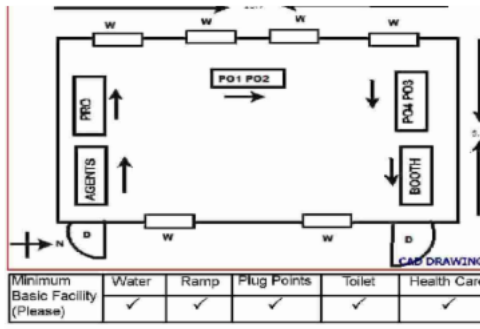

Google Map View

Polling Station Building Front View

Polling Station Front View

Cad View

Key MAP View

1 பெயர் : கல்யாணிசுந்தரம் தந்தையின் பெயர்: இளையராஜா வீட்டு எண் : 1 வயது : 27 பாலினம் : ஆண் Photo is available	TCL1892397	2 பெயர் : ரேவதி - இதரர் பெயர்: சின்னத்தம்பி - வீட்டு எண் : 1-14 வயது : 37 பாலினம் : பெண் Photo is available	TCL0203877	3 பெயர் : முருகானந்தம் - தந்தையின் பெயர்: சுப்பையா - வீட்டு எண் : 1-74 வயது : 37 பாலினம் : ஆண் Photo is available	TCL0204495
4 பெயர் : நதியா - கணவர் பெயர்: முருகேசன் - வீட்டு எண் : 2-4 வயது : 39 பாலினம் : பெண் Photo is available	TCL0741090	5 பெயர் : கௌரி கணவர் பெயர்: குமார் - வீட்டு எண் : 2-4 வயது : 33 பாலினம் : பெண் Photo is available	TCL0901876	6 பெயர் : ராஜ காளீஸ்வரி - கணவர் பெயர்: மகாலிங்கம் - வீட்டு எண் : 2-4 வயது : 28 பாலினம் : பெண் Photo is available	TCL0901884
7 பெயர் : செல்வராஜ் - தந்தையின் பெயர்: சும்பு - வீட்டு எண் : 2-4C வயது : 61 பாலினம் : ஆண் Photo is available	LJX3511946	8 பெயர் : பாண்டி - தந்தையின் பெயர்: முத்து - வீட்டு எண் : 2-6 வயது : 32 பாலினம் : ஆண் Photo is available	TCL0802934	# 9 பெயர் : கி. சத்யா கணவர் பெயர்: முத்துக்குமார் - வீட்டு எண் : 2-7 வயது : 33 பாலினம் : பெண் Photo is available	TCL0901926
10 பெயர் : சித்ரா - கணவர் பெயர்: சிவனேசன் - வீட்டு எண் : 2-9 வயது : 51 பாலினம் : பெண் Photo is available	TCL0203968	11 பெயர் : சிவசாலினி - கணவர் பெயர்: சிவனேசன் - வீட்டு எண் : 2-9 வயது : 27 பாலினம் : பெண் Photo is available	JCL0203968	12 பெயர் : கனிமொழி - கணவர் பெயர்: இளையராஜா - வீட்டு எண் : 2-10 வயது : 29 பாலினம் : பெண் Photo is available	TCL1037308
13 பெயர் : க நந்தினி தந்தையின் பெயர்: கண்ணன் வீட்டு எண் : 2/10 வயது : 21 பாலினம் : பெண் Photo is available	TCL2199032	14 பெயர் : ராதிகா - தந்தையின் பெயர்: கண்ணன் - வீட்டு எண் : 2-11 வயது : 39 பாலினம் : பெண் Photo is available	TCL0203976	# 15 பெயர் : லெட்சுமி - கணவர் பெயர்: தூண்டியையா - வீட்டு எண் : 2-13 வயது : 37 பாலினம் : பெண் Photo is available	TCL0204222
16 பெயர் : அனிதா - கணவர் பெயர்: குமார் - வீட்டு எண் : 2-13 வயது : 29 பாலினம் : பெண் Photo is available	TCL1037464	17 பெயர் : மகேஸ்வரி தந்தையின் பெயர்: காளிமுத்து வீட்டு எண் : 2/15 வயது : 26 பாலினம் : பெண் Photo is available	TCL1096734	18 பெயர் : கமலா குமாரி - கணவர் பெயர்: மகாலிங்கம் - வீட்டு எண் : 2-16 வயது : 55 பாலினம் : பெண் Photo is available	TCL0901835
19 பெயர் : பாண்டியன் தங்கவேல் தாயின் பெயர்: தங்கவேல் தங்கவேல் வீட்டு எண் : 2-17 வயது : 45 பாலினம் : ஆண் Photo is available	TCL0204214	20 பெயர் : மகாலிங்கம் - தந்தையின் பெயர்: முனியாண்டி - வீட்டு எண் : 2-17 வயது : 36 பாலினம் : ஆண் Photo is available	TCL0204719	21 பெயர் : சூர்யா - தந்தையின் பெயர்: முனியாண்டி - வீட்டு எண் : 2-17 வயது : 32 பாலினம் : பெண் Photo is available	TCL0802991
22 பெயர் : கோட்டைஸ்வரி - கணவர் பெயர்: மகாலிங்கம் - வீட்டு எண் : 2-17 வயது : 31 பாலினம் : பெண் Photo is available	TCL1037316	23 பெயர் : அய்யனார் - தந்தையின் பெயர்: முனியாண்டி - வீட்டு எண் : 2-17 வயது : 28 பாலினம் : ஆண் Photo is available	TCL0902056	24 பெயர் : பா பூபதி தந்தையின் பெயர்: பாண்டியன் வீட்டு எண் : 2/17 வயது : 19 பாலினம் : ஆண் Photo is available	TCL2249407
25 பெயர் : மல்லிகா - கணவர் பெயர்: சுப்பையா - வீட்டு எண் : 2-20 வயது : 63 பாலினம் : பெண் Photo is available	TCL0901900	26 பெயர் : ஐஸ்வர்யா - கணவர் பெயர்: கருப்பையா - வீட்டு எண் : 2-20 வயது : 32 பாலினம் : பெண் Photo is available	TCL0803064	27 பெயர் : ராஜேஸ் - தந்தையின் பெயர்: கருப்பையா - வீட்டு எண் : 2-21 வயது : 34 பாலினம் : ஆண் Photo is available	TCL0315259
28 பெயர் : முத்துலெட்சுமி - கணவர் பெயர்: அரங்குலவன் - வீட்டு எண் : 2-22 வயது : 53 பாலினம் : பெண் Photo is available	LJX2319929	29 பெயர் : அரெங்கேஸ்வரி - தந்தையின் பெயர்: அரங்குலவன் - வீட்டு எண் : 2-22 வயது : 33 பாலினம் : பெண் Photo is available	TCL0902080	30 பெயர் : கருப்பையா - தந்தையின் பெயர்: அரங்குலவன் - வீட்டு எண் : 2-22 வயது : 28 பாலினம் : ஆண் Photo is available	TCL0902064