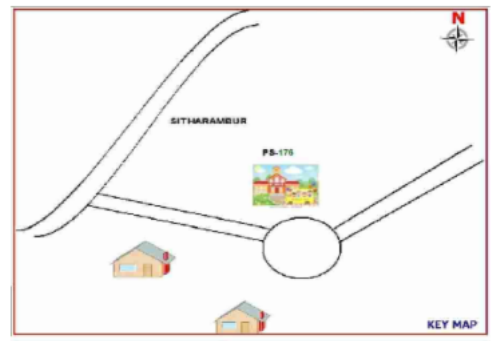

Key MAP View