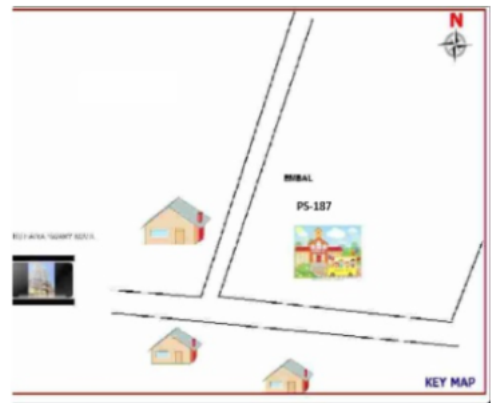

Key MAP View