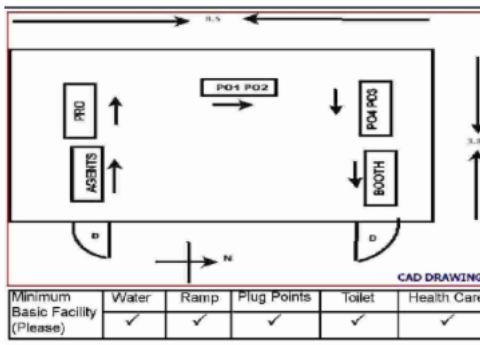

வாக்காளர் பதிவு அலுவலரின்  
கையொப்பம்

Nazri Naksha

Google Map View

Polling Station Building Front View

Polling Station Front View

Cad View

Key MAP View

|  |   |  |
|--|---|--|
| 1<br>பெயர் : பெருமாள் -<br>தந்தையின் பெயர்: பெரியகரப்பன் -<br>வீட்டு எண் : 1<br>வயது : 59 பாலினம் : ஆண்<br>Photo is available<br>TCL0990036      | 2<br>பெயர் : நாகலெட்சுமி -<br>கணவர் பெயர்: அங்கமுத்து -<br>வீட்டு எண் : 1<br>வயது : 51 பாலினம் : பெண்<br>Photo is available<br>TCL0990028       | 3<br>பெயர் : மணிகண்டன் -<br>தந்தையின் பெயர்: கருப்பையா -<br>வீட்டு எண் : 1<br>வயது : 49 பாலினம் : ஆண்<br>Photo is available<br>TCL0159616      |
| 4<br>பெயர் : மாரியம்மாள் -<br>கணவர் பெயர்: பெருமாள் -<br>வீட்டு எண் : 1<br>வயது : 44 பாலினம் : பெண்<br>Photo is available<br>TCL0989970          | 5<br>பெயர் : சங்கர் -<br>தந்தையின் பெயர்: ஸ்ரீரங்கம் -<br>வீட்டு எண் : 1<br>வயது : 41 பாலினம் : ஆண்<br>Photo is available<br>TCL0159632         | 6<br>பெயர் : சஞ்சை செல்வராஜ்<br>தந்தையின் பெயர்: செல்வராஜ்<br>வீட்டு எண் : 1<br>வயது : 23 பாலினம் : ஆண்<br>Photo is available<br>TCL2224392    |
| 7<br>பெயர் : விஜயகுமார் -<br>தந்தையின் பெயர்: வேலு -<br>வீட்டு எண் : 1-4<br>வயது : 56 பாலினம் : ஆண்<br>Photo is available<br>TCL0244608          | 8<br>பெயர் : தாமரைச்செல்வி -<br>கணவர் பெயர்: விஜயக்குமார் -<br>வீட்டு எண் : 1-4<br>வயது : 46 பாலினம் : பெண்<br>Photo is available<br>TCL0244616 | 9<br>பெயர் : தனலெட்சுமி<br>தந்தையின் பெயர்: ஜெயராமன்<br>வீட்டு எண் : 2<br>வயது : 25 பாலினம் : பெண்<br>Photo is available<br>TCL1118892         |
| 10<br>பெயர் : சகுந்தலா<br>கணவர் பெயர்: சுபராமணியன்<br>வீட்டு எண் : 2/42<br>வயது : 50 பாலினம் : பெண்<br>Photo is available<br>TCL1983568          | 11<br>பெயர் : புவனேஷ்வரி -<br>கணவர் பெயர்: சம்பத்துமார் -<br>வீட்டு எண் : 3-1<br>வயது : 34 பாலினம் : பெண்<br>Photo is available<br>TCL1021542   | 12<br>பெயர் : மாரியப்பன் -<br>தந்தையின் பெயர்: ராமசாமி -<br>வீட்டு எண் : 3-1-5E<br>வயது : 52 பாலினம் : ஆண்<br>Photo is available<br>TCL1021559 |
| 13<br>பெயர் : முத்து -<br>தந்தையின் பெயர்: பெரியசாமி -<br>வீட்டு எண் : 4<br>வயது : 62 பாலினம் : ஆண்<br>Photo is available<br>TCL0424119          | 14<br>பெயர் : செல்லம்மாள் -<br>கணவர் பெயர்: முத்து -<br>வீட்டு எண் : 4<br>வயது : 49 பாலினம் : பெண்<br>Photo is available<br>TCL0424671          | 15<br>பெயர் : கயல்விழி<br>கணவர் பெயர்: மூர்த்தி<br>வீட்டு எண் : 4<br>வயது : 44 பாலினம் : பெண்<br>Photo is available<br>TCL1118678              |
| 16<br>பெயர் : தேவா -<br>தந்தையின் பெயர்: முத்து -<br>வீட்டு எண் : 4<br>வயது : 35 பாலினம் : ஆண்<br>Photo is available<br>TCL0424127               | 17<br>பெயர் : ரம்யா -<br>தந்தையின் பெயர்: கணேசன் -<br>வீட்டு எண் : 4<br>வயது : 29 பாலினம் : பெண்<br>Photo is available<br>TCL0874115            | 18<br>பெயர் : பரமேஸ்வரி -<br>கணவர் பெயர்: கணேசன் -<br>வீட்டு எண் : 4-F11<br>வயது : 58 பாலினம் : பெண்<br>Photo is available<br>TCL0009241       |
| 19<br>பெயர் : கோப்பெருஞ்சோழன் -<br>தந்தையின் பெயர்: இலங்கையன் -<br>வீட்டு எண் : 5<br>வயது : 42 பாலினம் : ஆண்<br>Photo is available<br>TCL0424663 | 20<br>பெயர் : செல்வி<br>கணவர் பெயர்: தேவா<br>வீட்டு எண் : 5<br>வயது : 36 பாலினம் : பெண்<br>Photo is available<br>TCL1151463                     | 21<br>பெயர் : ஸ்நேகா<br>தாயின் பெயர்: அமுதா<br>வீட்டு எண் : 5<br>வயது : 23 பாலினம் : பெண்<br>Photo is available<br>TCL2072387                  |
| 22<br>பெயர் : சரண்யா -<br>தந்தையின் பெயர்: செல்லையா -<br>வீட்டு எண் : 5-4<br>வயது : 30 பாலினம் : பெண்<br>Photo is available<br>TCL0777912        | 23<br>பெயர் : சாய்சந்திரநாத்<br>தந்தையின் பெயர்: செல்வம்<br>வீட்டு எண் : 6/1<br>வயது : 25 பாலினம் : ஆண்<br>Photo is available<br>TCL1929702     | 24<br>பெயர் : லட்சுமிப்பிரியா<br>தந்தையின் பெயர்: செல்வம்<br>வீட்டு எண் : 6/1<br>வயது : 25 பாலினம் : பெண்<br>Photo is available<br>TCL1984301  |
| 25<br>பெயர் : இந்திராணி<br>கணவர் பெயர்: வீரமணி<br>வீட்டு எண் : 6-2<br>வயது : 65 பாலினம் : பெண்<br>Photo is available<br>TCL1150598               | 26<br>பெயர் : சுரேஷ்<br>தந்தையின் பெயர்: வீரமணி<br>வீட்டு எண் : 6-2<br>வயது : 45 பாலினம் : ஆண்<br>Photo is available<br>TCL1151984              | 27<br>பெயர் : முத்து -<br>கணவர் பெயர்: சொக்கலிங்கம் ஸ்ரீ-<br>வீட்டு எண் : 6-3<br>வயது : 55 பாலினம் : பெண்<br>Photo is available<br>TCL0424853  |
| 28<br>பெயர் : அழகுராஜா -<br>தந்தையின் பெயர்: சேர்மநாதர் -<br>வீட்டு எண் : 6-4<br>வயது : 56 பாலினம் : ஆண்<br>Photo is available<br>TCL1224484     | 29<br>பெயர் : மாரியம்மாள் -<br>கணவர் பெயர்: அழகுராஜா -<br>வீட்டு எண் : 6-4<br>வயது : 54 பாலினம் : பெண்<br>Photo is available<br>TCL1224492      | 30<br>பெயர் : ஜெய அருணா -<br>தந்தையின் பெயர்: அழகு ராஜா -<br>வீட்டு எண் : 6-4<br>வயது : 35 பாலினம் : பெண்<br>Photo is available<br>TCL0160275  |