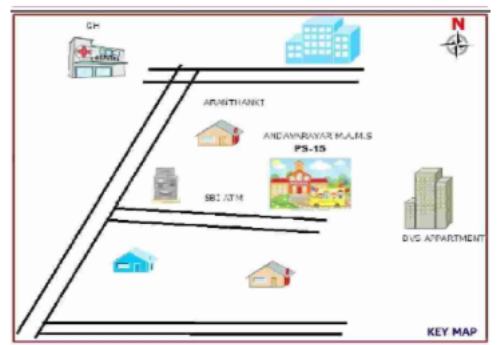

வாக்காளர் பதிவு அலுவலரின்  
கையொப்பம்

Nazri Naksha

Google Map View

Polling Station Building Front View

Polling Station Front View

Cad View

Key MAP View

|  |   |  |
|--|---|--|
| 1<br>பெயர் : பெருமாள் -<br>தந்தையின் பெயர்: பெரியகரப்பன் -<br>வீட்டு எண் : 1<br>வயது : 59 பாலினம் : ஆண்<br>Photo is available<br>TCL0990036      | 2<br>பெயர் : நாகலெட்சுமி -<br>கணவர் பெயர்: அங்கமுத்து -<br>வீட்டு எண் : 1<br>வயது : 51 பாலினம் : பெண்<br>Photo is available<br>TCL0990028       | 3<br>பெயர் : மணிகண்டன் -<br>தந்தையின் பெயர்: கருப்பையா -<br>வீட்டு எண் : 1<br>வயது : 49 பாலினம் : ஆண்<br>Photo is available<br>TCL0159616      |
| 4<br>பெயர் : மாரியம்மாள் -<br>கணவர் பெயர்: பெருமாள் -<br>வீட்டு எண் : 1<br>வயது : 44 பாலினம் : பெண்<br>Photo is available<br>TCL0989970          | 5<br>பெயர் : சங்கர் -<br>தந்தையின் பெயர்: ஸ்ரீரங்கம் -<br>வீட்டு எண் : 1<br>வயது : 41 பாலினம் : ஆண்<br>Photo is available<br>TCL0159632         | 6<br>பெயர் : சஞ்சை செல்வராஜ்<br>தந்தையின் பெயர்: செல்வராஜ்<br>வீட்டு எண் : 1<br>வயது : 23 பாலினம் : ஆண்<br>Photo is available<br>TCL2224392    |
| 7<br>பெயர் : விஜயகுமார் -<br>தந்தையின் பெயர்: வேலு -<br>வீட்டு எண் : 1-4<br>வயது : 56 பாலினம் : ஆண்<br>Photo is available<br>TCL0244608          | 8<br>பெயர் : தாமரைச்செல்வி -<br>கணவர் பெயர்: விஜயக்குமார் -<br>வீட்டு எண் : 1-4<br>வயது : 46 பாலினம் : பெண்<br>Photo is available<br>TCL0244616 | 9<br>பெயர் : தனலெட்சுமி<br>தந்தையின் பெயர்: ஜெயராமன்<br>வீட்டு எண் : 2<br>வயது : 25 பாலினம் : பெண்<br>Photo is available<br>TCL1118892         |
| 10<br>பெயர் : சகுந்தலா<br>கணவர் பெயர்: சுபராமணியன்<br>வீட்டு எண் : 2/42<br>வயது : 50 பாலினம் : பெண்<br>Photo is available<br>TCL1983568          | 11<br>பெயர் : புவனேஷ்வரி -<br>கணவர் பெயர்: சம்பத்துமார் -<br>வீட்டு எண் : 3-1<br>வயது : 34 பாலினம் : பெண்<br>Photo is available<br>TCL1021542   | 12<br>பெயர் : மாரியப்பன் -<br>தந்தையின் பெயர்: ராமசாமி -<br>வீட்டு எண் : 3-1-5E<br>வயது : 52 பாலினம் : ஆண்<br>Photo is available<br>TCL1021559 |
| 13<br>பெயர் : முத்து -<br>தந்தையின் பெயர்: பெரியசாமி -<br>வீட்டு எண் : 4<br>வயது : 62 பாலினம் : ஆண்<br>Photo is available<br>TCL0424119          | 14<br>பெயர் : செல்லம்மாள் -<br>கணவர் பெயர்: முத்து -<br>வீட்டு எண் : 4<br>வயது : 49 பாலினம் : பெண்<br>Photo is available<br>TCL0424671          | 15<br>பெயர் : கயல்விழி<br>கணவர் பெயர்: மூர்த்தி<br>வீட்டு எண் : 4<br>வயது : 44 பாலினம் : பெண்<br>Photo is available<br>TCL1118678              |
| 16<br>பெயர் : தேவா -<br>தந்தையின் பெயர்: முத்து -<br>வீட்டு எண் : 4<br>வயது : 35 பாலினம் : ஆண்<br>Photo is available<br>TCL0424127               | 17<br>பெயர் : ரம்யா -<br>தந்தையின் பெயர்: கணேசன் -<br>வீட்டு எண் : 4<br>வயது : 29 பாலினம் : பெண்<br>Photo is available<br>TCL0874115            | 18<br>பெயர் : பரமேஸ்வரி -<br>கணவர் பெயர்: கணேசன் -<br>வீட்டு எண் : 4-F11<br>வயது : 58 பாலினம் : பெண்<br>Photo is available<br>TCL0009241       |
| 19<br>பெயர் : கோப்பெருஞ்சோழன் -<br>தந்தையின் பெயர்: இலங்கையன் -<br>வீட்டு எண் : 5<br>வயது : 42 பாலினம் : ஆண்<br>Photo is available<br>TCL0424663 | 20<br>பெயர் : செல்வி<br>கணவர் பெயர்: தேவா<br>வீட்டு எண் : 5<br>வயது : 36 பாலினம் : பெண்<br>Photo is available<br>TCL1151463                     | 21<br>பெயர் : ஸ்நேகா<br>தாயின் பெயர்: அமுதா<br>வீட்டு எண் : 5<br>வயது : 23 பாலினம் : பெண்<br>Photo is available<br>TCL2072387                  |
| 22<br>பெயர் : சரண்யா -<br>தந்தையின் பெயர்: செல்லையா -<br>வீட்டு எண் : 5-4<br>வயது : 30 பாலினம் : பெண்<br>Photo is available<br>TCL0777912        | 23<br>பெயர் : சாய்சந்திரநாத்<br>தந்தையின் பெயர்: செல்வம்<br>வீட்டு எண் : 6/1<br>வயது : 25 பாலினம் : ஆண்<br>Photo is available<br>TCL1929702     | 24<br>பெயர் : லட்சுமிப்பிரியா<br>தந்தையின் பெயர்: செல்வம்<br>வீட்டு எண் : 6/1<br>வயது : 25 பாலினம் : பெண்<br>Photo is available<br>TCL1984301  |
| 25<br>பெயர் : இந்திராணி<br>கணவர் பெயர்: வீரமணி<br>வீட்டு எண் : 6-2<br>வயது : 65 பாலினம் : பெண்<br>Photo is available<br>TCL1150598               | 26<br>பெயர் : சுரேஷ்<br>தந்தையின் பெயர்: வீரமணி<br>வீட்டு எண் : 6-2<br>வயது : 45 பாலினம் : ஆண்<br>Photo is available<br>TCL1151984              | 27<br>பெயர் : முத்து -<br>கணவர் பெயர்: சொக்கலிங்கம் ஸ்ரீ-<br>வீட்டு எண் : 6-3<br>வயது : 55 பாலினம் : பெண்<br>Photo is available<br>TCL0424853  |
| 28<br>பெயர் : அழகுராஜா -<br>தந்தையின் பெயர்: சேர்மநாதர் -<br>வீட்டு எண் : 6-4<br>வயது : 56 பாலினம் : ஆண்<br>Photo is available<br>TCL1224484     | 29<br>பெயர் : மாரியம்மாள் -<br>கணவர் பெயர்: அழகுராஜா -<br>வீட்டு எண் : 6-4<br>வயது : 54 பாலினம் : பெண்<br>Photo is available<br>TCL1224492      | 30<br>பெயர் : ஜெய அருணா -<br>தந்தையின் பெயர்: அழகு ராஜா -<br>வீட்டு எண் : 6-4<br>வயது : 35 பாலினம் : பெண்<br>Photo is available<br>TCL0160275  |