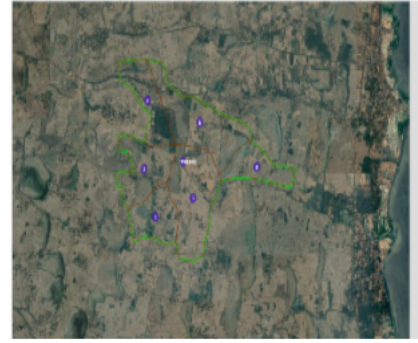

Google Map View