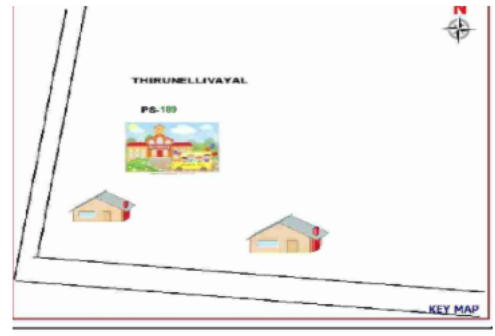

Key MAP View