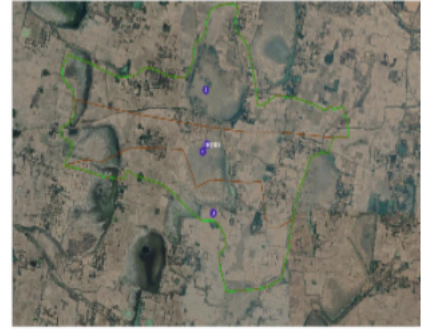

3. வாக்குச் சாவடியின் விவரங்கள்

வாக்குச் சாவடியின் எண் மற்றும் பெயர் : 206 - அரசு மேல்நிலைப்பள்ளி கிழக்கு பார்த்த வடக்கு கட்டிடம் காரக்கோட்டை 614630 வாக்குச் சாவடியின் முகவரி : அரசு மேல்நிலைப்பள்ளி கிழக்கு பார்த்த வடக்கு கட்டிடம் காரக்கோட்டை 614630	வாக்குச் சாவடியின் வகைப்பாடு (ஆண்/பெண்/பொது)	பொது
	துணை வாக்குச் சாவடிகளின் எண்ணிக்கை :	0

4. வாக்காளர்களின் எண்ணிக்கை

தொடங்கும் வரிசை எண்	முடியும் வரிசை எண்.	நிகர வாக்காளர்களின் எண்ணிக்கை			
		ஆண்	பெண்	மூன்றாம் பாலினம்	மொத்தம்
1	310	142	168	0	310

கையொப்பம்

Nazri Naksha

Google Map View

Polling Station Building Front View