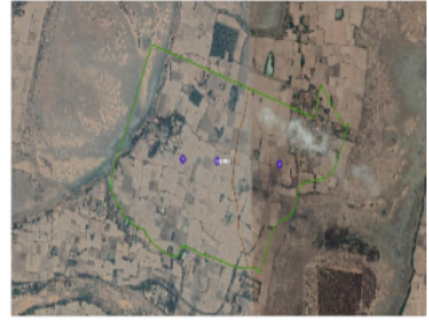

Google Map View