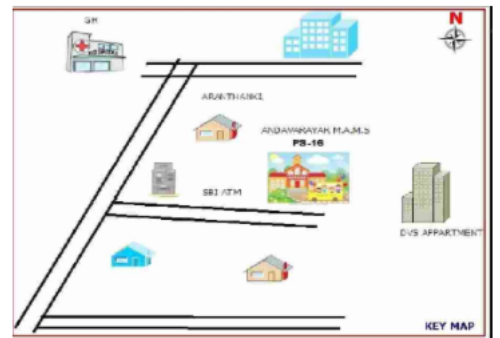

வாக்காளர் பதிவு அலுவலரின்
கையொப்பம்

Nazri Naksha

Google Map View

Polling Station Building Front View

Polling Station Front View

Cad View

Key MAP View

| | | | | | |
|--|------------|--|------------|---|------------|
| 1 பெயர் : விஜயா - கணவர் பெயர்: சேகர் - வீட்டு எண் : 88 வயது : 60 பாலினம் : பெண் Photo is available | TCL1216118 | 2 பெயர் : அய்யப்பன் - தந்தையின் பெயர்: ராமன் - வீட்டு எண் : 88 வயது : 44 பாலினம் : ஆண் Photo is available | TCL0245746 | 3 பெயர் : சங்கர் - தந்தையின் பெயர்: சேகர் - வீட்டு எண் : 88 வயது : 42 பாலினம் : ஆண் Photo is available | LJX1781335 |
| 4 பெயர் : பிரபு - தந்தையின் பெயர்: சேகர் - வீட்டு எண் : 88 வயது : 34 பாலினம் : ஆண் Photo is available | TCL0246082 | 5 பெயர் : சுகன்யா - கணவர் பெயர்: சங்கர் - வீட்டு எண் : 88 வயது : 32 பாலினம் : பெண் Photo is available | TCL0601575 | 6 பெயர் : மயிலம்மாள் - கணவர் பெயர்: நல்லையா - வீட்டு எண் : 88-1 வயது : 91 பாலினம் : பெண் Photo is available | TCL1216126 |
| 7 பெயர் : வள்ளி - தந்தையின் பெயர்: சக்தி - வீட்டு எண் : 88-1 வயது : 67 பாலினம் : பெண் Photo is available | TCL1216159 | 8 பெயர் : மாரிமுத்து - தந்தையின் பெயர்: ராமையா - வீட்டு எண் : 88-1 வயது : 60 பாலினம் : ஆண் Photo is available | TCL1216167 | 9 பெயர் : தேன்மொழி - தந்தையின் பெயர்: ராமக்கோனர் - வீட்டு எண் : 88-1 வயது : 49 பாலினம் : பெண் Photo is available | LJX1467091 |
| 10 பெயர் : ஆகிலா - தாயின் பெயர்: நீலா - வீட்டு எண் : 88-15 வயது : 39 பாலினம் : பெண் Photo is available | TCL0299735 | 11 பெயர் : முருகேசன் - தந்தையின் பெயர்: துரைராசு - வீட்டு எண் : 89 வயது : 60 பாலினம் : ஆண் Photo is available | TCL1216514 | 12 பெயர் : பிரோமா - தந்தையின் பெயர்: முனிச்சாமி - வீட்டு எண் : 89 வயது : 52 பாலினம் : பெண் Photo is available | LJX3338993 |
| 13 பெயர் : சந்திரசேகரன் - தந்தையின் பெயர்: சிவகுமார் - வீட்டு எண் : 89 வயது : 36 பாலினம் : ஆண் Photo is available | TCL1021971 | 14 பெயர் : வரதாம்பாள் கணவர் பெயர்: வீரபத்ரன் வீட்டு எண் : 89/1 வயது : 27 பாலினம் : பெண் Photo is available | TCL2028488 | 15 பெயர் : ரஞ்சித் குமார் தந்தையின் பெயர்: முருகேசன் வீட்டு எண் : 89/2 வயது : 27 பாலினம் : ஆண் Photo is available | TCL2028496 |
| 16 பெயர் : லலிதா ரஞ்சனி தந்தையின் பெயர்: முருகேசன் வீட்டு எண் : 89/2 வயது : 25 பாலினம் : பெண் Photo is available | TCL1835859 | 17 பெயர் : அய்யப்பன் - தந்தையின் பெயர்: வீரப்பன் - வீட்டு எண் : 89-5 வயது : 50 பாலினம் : ஆண் Photo is available | TCL0427104 | 18 பெயர் : கோமதி - கணவர் பெயர்: முருகேசன் - வீட்டு எண் : 89-18 வயது : 50 பாலினம் : பெண் Photo is available | LJX3339249 |
| 19 பெயர் : விஜயலட்சுமி - கணவர் பெயர்: முத்து - வீட்டு எண் : 91 வயது : 56 பாலினம் : பெண் Photo is available | TCL1216522 | 20 பெயர் : முத்து தந்தையின் பெயர்: வெள்ளைச்சாமி வீட்டு எண் : 91/1 வயது : 62 பாலினம் : ஆண் Photo is available | TCL1982743 | 21 பெயர் : பாரதி பிரியா தந்தையின் பெயர்: முத்து வீட்டு எண் : 91/1 வயது : 27 பாலினம் : பெண் Photo is available | TCL1982982 |
| 22 பெயர் : மணி கண்டன் தந்தையின் பெயர்: முத்து வீட்டு எண் : 91/1 வயது : 25 பாலினம் : ஆண் Photo is available | TCL1982958 | 23 பெயர் : விஜயா - கணவர் பெயர்: வீரசேகர் - வீட்டு எண் : 92 வயது : 59 பாலினம் : பெண் Photo is available | TCL1216555 | 24 பெயர் : ராமலிங்கம் - தந்தையின் பெயர்: காசி - வீட்டு எண் : 92 வயது : 56 பாலினம் : ஆண் Photo is available | TCL0299560 |
| 25 பெயர் : உமையாள் - கணவர் பெயர்: காளையப்பன் - வீட்டு எண் : 92 வயது : 54 பாலினம் : பெண் Photo is available | TCL0299701 | 26 பெயர் : வீரபத்திரன் - தந்தையின் பெயர்: வீரசேகர் - வீட்டு எண் : 92 வயது : 38 பாலினம் : ஆண் Photo is available | TCL0874990 | 27 பெயர் : சீதா - தந்தையின் பெயர்: காளையப்பன் - வீட்டு எண் : 92 வயது : 33 பாலினம் : பெண் Photo is available | TCL0299784 |
| 28 பெயர் : தாரணி தந்தையின் பெயர்: வீரமுத்து வீட்டு எண் : 92/1 வயது : 36 பாலினம் : பெண் Photo is available | TCL1983105 | 29 பெயர் : ராஜேஷ்வரி கணவர் பெயர்: ஐயப்பன் வீட்டு எண் : 93 வயது : 42 பாலினம் : பெண் Photo is available | TCL1983147 | 30 பெயர் : தட்சிணாமூர்த்தி - தந்தையின் பெயர்: ராசாக்கண்ணு - வீட்டு எண் : 95 வயது : 62 பாலினம் : ஆண் Photo is available | TCL1216563 |