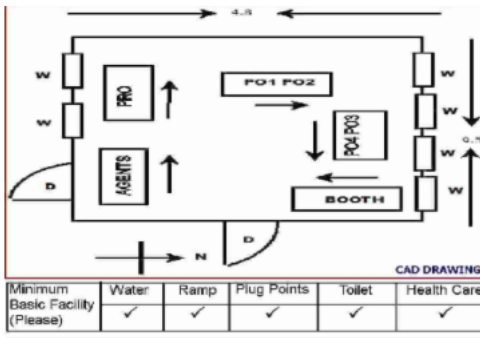

வாக்காளர் பதிவு அலுவலரின்
கையொப்பம்

Nazri Naksha

Google Map View

Polling Station Building Front View

Polling Station Front View

Cad View

Key MAP View

| | | | | | |
|--|------------|--|------------|---|------------|
| 1 பெயர் : விஜயா - கணவர் பெயர்: சேகர் - வீட்டு எண் : 88 வயது : 60 பாலினம் : பெண் Photo is available | TCL1216118 | 2 பெயர் : அய்யப்பன் - தந்தையின் பெயர்: ராமன் - வீட்டு எண் : 88 வயது : 44 பாலினம் : ஆண் Photo is available | TCL0245746 | 3 பெயர் : சங்கர் - தந்தையின் பெயர்: சேகர் - வீட்டு எண் : 88 வயது : 42 பாலினம் : ஆண் Photo is available | LJX1781335 |
| 4 பெயர் : பிரபு - தந்தையின் பெயர்: சேகர் - வீட்டு எண் : 88 வயது : 34 பாலினம் : ஆண் Photo is available | TCL0246082 | 5 பெயர் : சுகன்யா - கணவர் பெயர்: சங்கர் - வீட்டு எண் : 88 வயது : 32 பாலினம் : பெண் Photo is available | TCL0601575 | 6 பெயர் : மயிலம்மாள் - கணவர் பெயர்: நல்லையா - வீட்டு எண் : 88-1 வயது : 91 பாலினம் : பெண் Photo is available | TCL1216126 |
| 7 பெயர் : வள்ளி - தந்தையின் பெயர்: சக்தி - வீட்டு எண் : 88-1 வயது : 67 பாலினம் : பெண் Photo is available | TCL1216159 | 8 பெயர் : மாரிமுத்து - தந்தையின் பெயர்: ராமையா - வீட்டு எண் : 88-1 வயது : 60 பாலினம் : ஆண் Photo is available | TCL1216167 | 9 பெயர் : தேன்மொழி - தந்தையின் பெயர்: ராமக்கோனர் - வீட்டு எண் : 88-1 வயது : 49 பாலினம் : பெண் Photo is available | LJX1467091 |
| 10 பெயர் : ஆகிலா - தாயின் பெயர்: நீலா - வீட்டு எண் : 88-15 வயது : 39 பாலினம் : பெண் Photo is available | TCL0299735 | 11 பெயர் : முருகேசன் - தந்தையின் பெயர்: துரைராசு - வீட்டு எண் : 89 வயது : 60 பாலினம் : ஆண் Photo is available | TCL1216514 | 12 பெயர் : பிரோமா - தந்தையின் பெயர்: முனிச்சாமி - வீட்டு எண் : 89 வயது : 52 பாலினம் : பெண் Photo is available | LJX3338993 |
| 13 பெயர் : சந்திரசேகரன் - தந்தையின் பெயர்: சிவகுமார் - வீட்டு எண் : 89 வயது : 36 பாலினம் : ஆண் Photo is available | TCL1021971 | 14 பெயர் : வரதாம்பாள் கணவர் பெயர்: வீரபத்ரன் வீட்டு எண் : 89/1 வயது : 27 பாலினம் : பெண் Photo is available | TCL2028488 | 15 பெயர் : ரஞ்சித் குமார் தந்தையின் பெயர்: முருகேசன் வீட்டு எண் : 89/2 வயது : 27 பாலினம் : ஆண் Photo is available | TCL2028496 |
| 16 பெயர் : லலிதா ரஞ்சனி தந்தையின் பெயர்: முருகேசன் வீட்டு எண் : 89/2 வயது : 25 பாலினம் : பெண் Photo is available | TCL1835859 | 17 பெயர் : அய்யப்பன் - தந்தையின் பெயர்: வீரப்பன் - வீட்டு எண் : 89-5 வயது : 50 பாலினம் : ஆண் Photo is available | TCL0427104 | 18 பெயர் : கோமதி - கணவர் பெயர்: முருகேசன் - வீட்டு எண் : 89-18 வயது : 50 பாலினம் : பெண் Photo is available | LJX3339249 |
| 19 பெயர் : விஜயலட்சுமி - கணவர் பெயர்: முத்து - வீட்டு எண் : 91 வயது : 56 பாலினம் : பெண் Photo is available | TCL1216522 | 20 பெயர் : முத்து தந்தையின் பெயர்: வெள்ளைச்சாமி வீட்டு எண் : 91/1 வயது : 62 பாலினம் : ஆண் Photo is available | TCL1982743 | 21 பெயர் : பாரதி பிரியா தந்தையின் பெயர்: முத்து வீட்டு எண் : 91/1 வயது : 27 பாலினம் : பெண் Photo is available | TCL1982982 |
| 22 பெயர் : மணி கண்டன் தந்தையின் பெயர்: முத்து வீட்டு எண் : 91/1 வயது : 25 பாலினம் : ஆண் Photo is available | TCL1982958 | 23 பெயர் : விஜயா - கணவர் பெயர்: வீரசேகர் - வீட்டு எண் : 92 வயது : 59 பாலினம் : பெண் Photo is available | TCL1216555 | 24 பெயர் : ராமலிங்கம் - தந்தையின் பெயர்: காசி - வீட்டு எண் : 92 வயது : 56 பாலினம் : ஆண் Photo is available | TCL0299560 |
| 25 பெயர் : உமையாள் - கணவர் பெயர்: காளையப்பன் - வீட்டு எண் : 92 வயது : 54 பாலினம் : பெண் Photo is available | TCL0299701 | 26 பெயர் : வீரபத்திரன் - தந்தையின் பெயர்: வீரசேகர் - வீட்டு எண் : 92 வயது : 38 பாலினம் : ஆண் Photo is available | TCL0874990 | 27 பெயர் : சீதா - தந்தையின் பெயர்: காளையப்பன் - வீட்டு எண் : 92 வயது : 33 பாலினம் : பெண் Photo is available | TCL0299784 |
| 28 பெயர் : தாரணி தந்தையின் பெயர்: வீரமுத்து வீட்டு எண் : 92/1 வயது : 36 பாலினம் : பெண் Photo is available | TCL1983105 | 29 பெயர் : ராஜேஷ்வரி கணவர் பெயர்: ஐயப்பன் வீட்டு எண் : 93 வயது : 42 பாலினம் : பெண் Photo is available | TCL1983147 | 30 பெயர் : தட்சிணாமூர்த்தி - தந்தையின் பெயர்: ராசாக்கண்ணு - வீட்டு எண் : 95 வயது : 62 பாலினம் : ஆண் Photo is available | TCL1216563 |