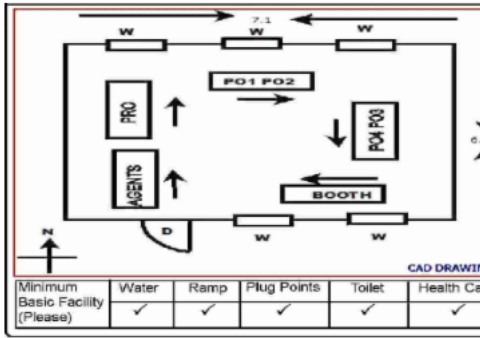

Google Map View

Polling Station Building Front View

Polling Station Front View

Cad View

Key MAP View

<p>S 1</p> <p>பெயர் : ராஜேஸ்வரி கணவர் பெயர் : சோலையமணி - வீட்டு எண் : 1 வயது : 35 பாலினம் : பெண்</p> <p>Photo is available</p> <p>TCL0815605</p>	<p>2</p> <p>பெயர் : காளிமுத்து - தந்தையின் பெயர் : துரைமாணிக்கம் - வீட்டு எண் : 1-62 வயது : 30 பாலினம் : ஆண்</p> <p>Photo is available</p> <p>TCL0815639</p>	<p>S 3</p> <p>பெயர் : ரிஷிகுமார் தந்தையின் பெயர் : கனகராஜ் வீட்டு எண் : 1/95 வயது : 27 பாலினம் : ஆண்</p> <p>Photo is available</p> <p>TCL1098342</p>
<p>S 4</p> <p>பெயர் : பந்தேவி - கணவர் பெயர் : தண்டாயுதபாணி - வீட்டு எண் : 1-106A வயது : 39 பாலினம் : பெண்</p> <p>Photo is available</p> <p>TCL0576124</p>	<p>5</p> <p>பெயர் : திருஞானம் - தந்தையின் பெயர் : செபஸ்தியான் - வீட்டு எண் : 1-142 வயது : 44 பாலினம் : பெண்</p> <p>Photo is available</p> <p>TCL0672964</p>	<p>6</p> <p>பெயர் : டேவிட் ஆரோக்கிய மேரி கணவர் பெயர் : திருஞானம் வீட்டு எண் : 1/142 வயது : 39 பாலினம் : பெண்</p> <p>Photo is available</p> <p>TCL1960202</p>
<p>7</p> <p>பெயர் : அபிளேஸ் தந்தையின் பெயர் : சிமியோன் வீட்டு எண் : 1/144 வயது : 27 பாலினம் : ஆண்</p> <p>Photo is available</p> <p>TCL1056746</p>	<p>8</p> <p>பெயர் : ஜெயந்தி அமலராணி - தந்தையின் பெயர் : அந்தோணி - வீட்டு எண் : 1-146 வயது : 46 பாலினம் : பெண்</p> <p>Photo is available</p> <p>TCL0672907</p>	<p>9</p> <p>பெயர் : மதுபாலன் தந்தையின் பெயர் : சேசுராஜ் வீட்டு எண் : 1/146 வயது : 28 பாலினம் : ஆண்</p> <p>Photo is available</p> <p>TCL1065697</p>
<p>10</p> <p>பெயர் : சுபாஷினி தாயின் பெயர் : ஜெயந்தி வீட்டு எண் : 1/146 வயது : 21 பாலினம் : பெண்</p> <p>Photo is available</p> <p>TCL2059780</p>	<p>11</p> <p>பெயர் : தவராஜ் - தந்தையின் பெயர் : அருளானந்தம் - வீட்டு எண் : 1-149 வயது : 30 பாலினம் : ஆண்</p> <p>Photo is available</p> <p>TCL0672915</p>	<p>12</p> <p>பெயர் : ஆரோக்கியசாமி - தந்தையின் பெயர் : செபஸ்தியான் - வீட்டு எண் : 1-150A வயது : 50 பாலினம் : ஆண்</p> <p>Photo is available</p> <p>TCL0084269</p>
<p>13</p> <p>பெயர் : பாரதிராஜா தந்தையின் பெயர் : மரியதால் - வீட்டு எண் : 1-154 வயது : 40 பாலினம் : ஆண்</p> <p>Photo is available</p> <p>TCL0139600</p>	<p>14</p> <p>பெயர் : செல்வராணி - கணவர் பெயர் : மார்டின் டேவிட் - வீட்டு எண் : 1-154 வயது : 37 பாலினம் : பெண்</p> <p>Photo is available</p> <p>TCL0815597</p>	<p>15</p> <p>பெயர் : ரஜிகா - தந்தையின் பெயர் : பாக்கியநாதன் - வீட்டு எண் : 1-161 வயது : 29 பாலினம் : பெண்</p> <p>Photo is available</p> <p>TCL0815621</p>
<p>16</p> <p>பெயர் : ஜென்சியா மேரி - தந்தையின் பெயர் : சின்னப்பன் - வீட்டு எண் : 1-161A வயது : 31 பாலினம் : பெண்</p> <p>Photo is available</p> <p>TCL0672956</p>	<p>17</p> <p>பெயர் : ஜான் போஸ்கோ தந்தையின் பெயர் : பாக்கியநாதன் வீட்டு எண் : 1-161 ஏ வயது : 28 பாலினம் : ஆண்</p> <p>Photo is available</p> <p>TCL1056738</p>	<p>18</p> <p>பெயர் : ஜெயப்பிரதா - தந்தையின் பெயர் : ராபர்ட் - வீட்டு எண் : 1-163B வயது : 33 பாலினம் : பெண்</p> <p>Photo is available</p> <p>TCL0672923</p>
<p>19</p> <p>பெயர் : திவ்யா தந்தையின் பெயர் : ராபர்ட் வீட்டு எண் : 1/163 பி வயது : 28 பாலினம் : ஆண்</p> <p>Photo is available</p> <p>TCL1065713</p>	<p>20</p> <p>பெயர் : பழனிச்சாமி - தந்தையின் பெயர் : தங்கராசு - வீட்டு எண் : 1-180 வயது : 36 பாலினம் : ஆண்</p> <p>Photo is available</p> <p>TCL0759134</p>	<p>21</p> <p>பெயர் : பாண்டியன் - தந்தையின் பெயர் : தங்கராசு - வீட்டு எண் : 1-180 வயது : 34 பாலினம் : ஆண்</p> <p>Photo is available</p> <p>TCL0759126</p>
<p>22</p> <p>பெயர் : சதீஷ் தந்தையின் பெயர் : சார்லஸ் வீட்டு எண் : 1ஏ வயது : 27 பாலினம் : ஆண்</p> <p>Photo is available</p> <p>TCL1065689</p>	<p>23</p> <p>பெயர் : ஜஸ்டின் - தந்தையின் பெயர் : சார்லஸ் - வீட்டு எண் : 1-A வயது : 30 பாலினம் : ஆண்</p> <p>Photo is available</p> <p>TCL0815647</p>	<p>S 24</p> <p>பெயர் : மகேஸ்வரி தந்தையின் பெயர் : கண்ணதாசன் வீட்டு எண் : 3/7 வயது : 25 பாலினம் : பெண்</p> <p>Photo is available</p> <p>TCL1900042</p>
<p>S 25</p> <p>பெயர் : பிரகதீஸ்வரி தந்தையின் பெயர் : கண்ணதாசன் - வீட்டு எண் : 3/7B வயது : 30 பாலினம் : பெண்</p> <p>Photo is available</p> <p>TCL0815613</p>	<p>S 26</p> <p>பெயர் : ராம்பிரகாஷ் - தந்தையின் பெயர் : பனித்ரா கண்ணன் வீட்டு எண் : 3-10A வயது : 29 பாலினம் : ஆண்</p> <p>Photo is available</p> <p>TCL0815654</p>	<p>S 27</p> <p>பெயர் : சினேகா தந்தையின் பெயர் : ராமநாதன் வீட்டு எண் : 3/51 வயது : 24 பாலினம் : பெண்</p> <p>Photo is available</p> <p>TCL1900216</p>
<p>S 28</p> <p>பெயர் : மீனா தந்தையின் பெயர் : செந்தில் வடிவேல் வீட்டு எண் : 7/3 வயது : 24 பாலினம் : பெண்</p> <p>Photo is available</p> <p>TCL1900034</p>	<p>S 29</p> <p>பெயர் : சுவாதி கணவர் பெயர் : பொன்னாமன் வீட்டு எண் : 8/96 வயது : 28 பாலினம் : பெண்</p> <p>Photo is available</p> <p>TCL1902667</p>	<p>S 30</p> <p>பெயர் : காளிமுத்து - தந்தையின் பெயர் : செல்வமணி - வீட்டு எண் : 56-22 வயது : 45 பாலினம் : ஆண்</p> <p>Photo is available</p> <p>TCL0576108</p>