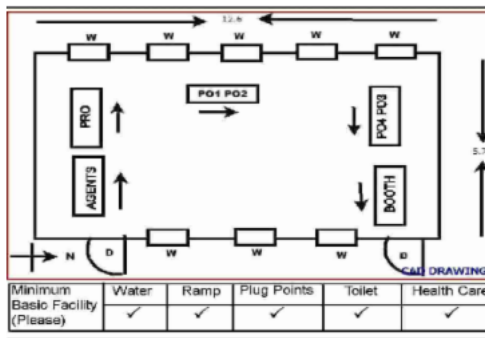

Google Map View

Polling Station Building Front View

Polling Station Front View

Cad View

Key MAP View

1 பெயர் : மணிமாலா - கணவர் பெயர்: முத்துபாலகிருஷ்ணன் - வீட்டு எண் : 1 வயது : 54 பாலினம் : பெண்	TCL1618974 Photo is available	# 2 பெயர் : நாசுரான் அழகர் தந்தையின் பெயர்: அழகர் - வீட்டு எண் : 1 வயது : 48 பாலினம் : ஆண்	TCL0817395 Photo is available	3 பெயர் : நாகம்மாள் - கணவர் பெயர்: ரவி - வீட்டு எண் : 1 வயது : 52 பாலினம் : பெண்	TCL0817270 Photo is available
4 பெயர் : இராஜேஸ்வரி - கணவர் பெயர்: மாரிமுத்து - வீட்டு எண் : 1 வயது : 48 பாலினம் : பெண்	TCL0817338 Photo is available	5 பெயர் : மஞ்சளா - கணவர் பெயர்: நாசுரான் - வீட்டு எண் : 1 வயது : 45 பாலினம் : பெண்	TCL0817296 Photo is available	6 பெயர் : ராஜா - தந்தையின் பெயர்: ராமு - வீட்டு எண் : 1 வயது : 44 பாலினம் : ஆண்	TCL0817361 Photo is available
7 பெயர் : கோமதி - கணவர் பெயர்: மாரிமுத்து - வீட்டு எண் : 1 வயது : 40 பாலினம் : பெண்	TCL0817288 Photo is available	8 பெயர் : சரண்யா - கணவர் பெயர்: ரமேஷ் - வீட்டு எண் : 1 வயது : 36 பாலினம் : பெண்	TCL0817320 Photo is available	9 பெயர் : ரேணுகா - கணவர் பெயர்: முத்துமாணிக்கம் - வீட்டு எண் : 1 வயது : 36 பாலினம் : பெண்	TCL0839068 Photo is available
10 பெயர் : மாதவன் - தாயின் பெயர்: முத்துலெட்சுமி - வீட்டு எண் : 1 வயது : 32 பாலினம் : ஆண்	TCL0817411 Photo is available	11 பெயர் : மதன்குமார் - தந்தையின் பெயர்: முத்துவேல் - வீட்டு எண் : 1 வயது : 32 பாலினம் : ஆண்	TCL0817379 Photo is available	12 பெயர் : ராபர்ட் திவான் - தந்தையின் பெயர்: தர்மராஜ் - வீட்டு எண் : 1 வயது : 31 பாலினம் : ஆண்	TCL0839100 Photo is available
13 பெயர் : மணிகண்டன் - தந்தையின் பெயர்: பாலசுப்ரமணியன் - வீட்டு எண் : 1 வயது : 30 பாலினம் : ஆண்	TCL0817403 Photo is available	14 பெயர் : பரணிதரன் - தந்தையின் பெயர்: சின்னப்பா - வீட்டு எண் : 1 வயது : 30 பாலினம் : ஆண்	TCL0760207 Photo is available	15 பெயர் : சோனலிஷா தந்தையின் பெயர்: கருணைசாமி வீட்டு எண் : 1 வயது : 25 பாலினம் : பெண்	TCL2020204 Photo is available
16 பெயர் : ராம்குமார் தந்தையின் பெயர்: கருணைசாமி வீட்டு எண் : 1 வயது : 23 பாலினம் : ஆண்	TCL2020154 Photo is available	17 பெயர் : மகாலெட்சுமி தந்தையின் பெயர்: கருணைசாமி வீட்டு எண் : 1 வயது : 23 பாலினம் : ஆண்	TCL2020246 Photo is available	18 பெயர் : சக்தி தந்தையின் பெயர்: செல்வநாதன் வீட்டு எண் : 1 வயது : 21 பாலினம் : ஆண்	TCL2064269 Photo is available
19 பெயர் : உமா கணவர் பெயர்: பழனிவேல் வீட்டு எண் : 1/20 வயது : 39 பாலினம் : பெண்	TCL1083922 Photo is available	20 பெயர் : ஹரிராமகிருஷ்ணன் - தந்தையின் பெயர்: கருப்பையா - வீட்டு எண் : 1-27 வயது : 37 பாலினம் : ஆண்	TCL0321505 Photo is available	21 பெயர் : சரசுவதி - கணவர் பெயர்: சங்கர் - வீட்டு எண் : 1-49 வயது : 69 பாலினம் : பெண்	TCL0363705 Photo is available
22 பெயர் : சரவணன் - தந்தையின் பெயர்: சங்கரன் - வீட்டு எண் : 1-49 வயது : 45 பாலினம் : ஆண்	TCL0839043 Photo is available	23 பெயர் : முத்துமாணிக்கம் - தந்தையின் பெயர்: காமாட்சி - வீட்டு எண் : 1-49 வயது : 44 பாலினம் : ஆண்	TCL0839035 Photo is available	24 பெயர் : சிவசுப்பிரமணியன் - தந்தையின் பெயர்: ஆதித்தன் - வீட்டு எண் : 1-102E வயது : 34 பாலினம் : ஆண்	TCL0674887 Photo is available
25 பெயர் : முத்துக்கண்ணு - கணவர் பெயர்: காளியப்பன் - வீட்டு எண் : 2 வயது : 54 பாலினம் : பெண்	LJX1990225 Photo is available	26 பெயர் : முத்து - தந்தையின் பெயர்: சிதம்பரத்தேவர் - வீட்டு எண் : 2-2A வயது : 71 பாலினம் : ஆண்	TCL0363689 Photo is available	27 பெயர் : சத்தியசீலன் - தந்தையின் பெயர்: முத்து - வீட்டு எண் : 2-2A வயது : 39 பாலினம் : ஆண்	TCL0527432 Photo is available
28 பெயர் : அம்பிகா - தந்தையின் பெயர்: முத்து - வீட்டு எண் : 2-2A வயது : 36 பாலினம் : பெண்	TCL0527457 Photo is available	29 பெயர் : சிவஅருள்மணி - தந்தையின் பெயர்: சுவத்தப்பன் - வீட்டு எண் : 2-5A வயது : 45 பாலினம் : ஆண்	TCL0674960 Photo is available	30 பெயர் : ரேணுகாதேவி தந்தையின் பெயர்: சிவஅருள்மணி வீட்டு எண் : 2-5ஏ வயது : 39 பாலினம் : பெண்	TCL1921246 Photo is available