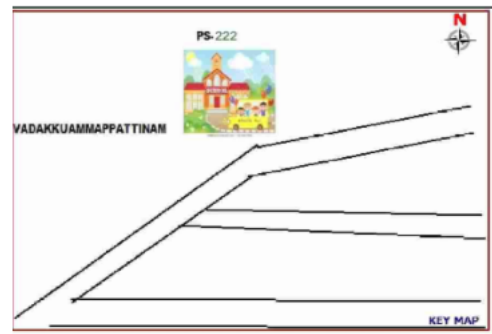

Google Map View

Polling Station Building Front View

Polling Station Front View

Cad View

Key MAP View

1 பெயர் : பிரகாஷ் தந்தையின் பெயர்: சியியோன் வீட்டு எண் : 0 வயது : 32 பாலினம் : ஆண் Photo is available	TCL1954718	2 பெயர் : நிஷாந்தினி தந்தையின் பெயர்: கோபி சரவணன் வீட்டு எண் : 0 வயது : 24 பாலினம் : பெண் Photo is available	TCL2095941	3 பெயர் : மேனகாகாந்தி கணவர் பெயர்: கிருஷ்ணமூர்த்தி வீட்டு எண் : 1 வயது : 34 பாலினம் : பெண் Photo is available	TCL1173376
4 பெயர் : முகமது உசேன் - தந்தையின் பெயர்: முகமது இப்ராகிம் - வீட்டு எண் : 1 வயது : 33 பாலினம் : ஆண் Photo is available	TCL0760256	5 பெயர் : கௌரிசங்கர் - தந்தையின் பெயர்: சேதுபதி - வீட்டு எண் : 1 வயது : 31 பாலினம் : ஆண் Photo is available	TCL0818179	6 பெயர் : ஜெயமாலினி - கணவர் பெயர்: லூக்காஸ் சேவியர் - வீட்டு எண் : 1-5 வயது : 43 பாலினம் : பெண் Photo is available	TCL0321851
7 பெயர் : செல்வி - தந்தையின் பெயர்: சின்னதம்பி - வீட்டு எண் : 1-644 வயது : 58 பாலினம் : பெண் Photo is available	TCL0760272	8 பெயர் : முகமது ஹனிபா - தந்தையின் பெயர்: முகமது இப்ராகிம் - வீட்டு எண் : 2 வயது : 34 பாலினம் : ஆண் Photo is available	TCL0499962	9 பெயர் : ரெஜினா மேரி தந்தையின் பெயர்: அருள் ஜீவா வீட்டு எண் : 2/34 வயது : 26 பாலினம் : பெண் Photo is available	TCL2168581
10 பெயர் : ராமலெட்சுமி - கணவர் பெயர்: ராஜேந்திரன் - வீட்டு எண் : 3 வயது : 57 பாலினம் : பெண் Photo is available	TCL0500686	11 பெயர் : பிரசாத் - தந்தையின் பெயர்: இராஜேந்திரன் - வீட்டு எண் : 3 வயது : 33 பாலினம் : ஆண் Photo is available	TCL0501064	12 பெயர் : முகமது உசேன் - தந்தையின் பெயர்: முகம்மது இப்ராவீம் - வீட்டு எண் : 3 வயது : 33 பாலினம் : ஆண் Photo is available	TCL0500322
13 பெயர் : ஆரோக்கிய சசி - தந்தையின் பெயர்: பிலவேந்திரன் - வீட்டு எண் : 3-30 வயது : 30 பாலினம் : ஆண் Photo is available	TCL0818062	14 பெயர் : நீலா - கணவர் பெயர்: அர்ச்சுணன் - வீட்டு எண் : 3-42 வயது : 43 பாலினம் : பெண் Photo is available	TCL0500629	15 பெயர் : காளிமுத்து - தந்தையின் பெயர்: கருப்பையா - வீட்டு எண் : 3-50 வயது : 44 பாலினம் : ஆண் Photo is available	TCL0321729
16 பெயர் : சுதந்திர விஜய் தந்தையின் பெயர்: வீரையா வீட்டு எண் : 5 வயது : 29 பாலினம் : ஆண் Photo is available	TCL1916139	17 பெயர் : வசந்திராதேவி - கணவர் பெயர்: திருநாவுக்கரசு - வீட்டு எண் : 6 வயது : 44 பாலினம் : பெண் Photo is available	TCL0381335	18 பெயர் : காளிதாசன் - தந்தையின் பெயர்: வெங்கடாசலம் - வீட்டு எண் : 6-3 வயது : 36 பாலினம் : ஆண் Photo is available	TCL0363812
19 பெயர் : பாரதிதாசன் - தந்தையின் பெயர்: மணிமாலா - வீட்டு எண் : 6-28 வயது : 34 பாலினம் : ஆண் Photo is available	TCL0363762	20 பெயர் : தனலெட்சுமி - கணவர் பெயர்: ஸ்டாலின் - வீட்டு எண் : 6-29 வயது : 44 பாலினம் : பெண் Photo is available	TCL0760264	21 பெயர் : ரெங்கநாதன் - தந்தையின் பெயர்: சுப்பையா - வீட்டு எண் : 6-29B வயது : 55 பாலினம் : ஆண் Photo is available	TCL0760306
22 பெயர் : மணிமாறன் - தந்தையின் பெயர்: கருப்பையா - வீட்டு எண் : 6-36 வயது : 38 பாலினம் : ஆண் Photo is available	TCL0285627	23 பெயர் : இராஜசேகரன் - தந்தையின் பெயர்: கருப்பையா - வீட்டு எண் : 6-36 வயது : 38 பாலினம் : ஆண் Photo is available	TCL0285593	24 பெயர் : இலக்கியா - கணவர் பெயர்: பாரதி - வீட்டு எண் : 6-36 வயது : 35 பாலினம் : பெண் Photo is available	TCL0285650
25 பெயர் : மார்ட்டின் ராஜா - தந்தையின் பெயர்: அந்தோனிபிச்சை - வீட்டு எண் : 6-49 வயது : 55 பாலினம் : ஆண் Photo is available	TCL0817833	26 பெயர் : பெனாசர்பேகம் - தந்தையின் பெயர்: சேக்அலாவுதீன் - வீட்டு எண் : 6-95 வயது : 34 பாலினம் : பெண் Photo is available	TCL0500637	27 பெயர் : சர்மிளா பாணு - கணவர் பெயர்: ராஜா முகமது - வீட்டு எண் : 6-95A வயது : 38 பாலினம் : பெண் Photo is available	TCL0224717
28 பெயர் : முகமதுமீராசா - தந்தையின் பெயர்: நாசுவர்கனி - வீட்டு எண் : 6-95A வயது : 36 பாலினம் : ஆண் Photo is available	TCL0500215	29 பெயர் : ரெத்தினம்பாள் - தந்தையின் பெயர்: அய்யாவு - வீட்டு எண் : 6-130 வயது : 53 பாலினம் : பெண் Photo is available	TCL0675595	30 பெயர் : ஆரோக்கிய அரவிந்த் ராஜ் - தந்தையின் பெயர்: பெல்கிஸ்மேரி - வீட்டு எண் : 6-156 வயது : 29 பாலினம் : ஆண் Photo is available	TCL0817809