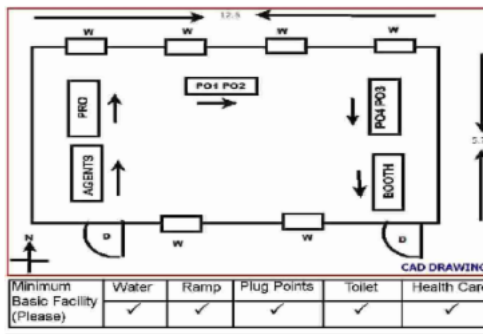

Google Map View

Polling Station Building Front View

Polling Station Front View

Cad View

Key MAP View

1 பெயர் : பிரகாஷ் தந்தையின் பெயர்: சியியோன் வீட்டு எண் : 0 வயது : 32 பாலினம் : ஆண் Photo is available	TCL1954718	2 பெயர் : நிஷாந்தினி தந்தையின் பெயர்: கோபி சரவணன் வீட்டு எண் : 0 வயது : 24 பாலினம் : பெண் Photo is available	TCL2095941	3 பெயர் : மேனகாகாந்தி கணவர் பெயர்: கிருஷ்ணமூர்த்தி வீட்டு எண் : 1 வயது : 34 பாலினம் : பெண் Photo is available	TCL1173376
4 பெயர் : முகமது உசேன் - தந்தையின் பெயர்: முகமது இப்ராகிம் - வீட்டு எண் : 1 வயது : 33 பாலினம் : ஆண் Photo is available	TCL0760256	5 பெயர் : கௌரிசங்கர் - தந்தையின் பெயர்: சேதுபதி - வீட்டு எண் : 1 வயது : 31 பாலினம் : ஆண் Photo is available	TCL0818179	6 பெயர் : ஜெயமாலினி - கணவர் பெயர்: லூக்காஸ் சேவியர் - வீட்டு எண் : 1-5 வயது : 43 பாலினம் : பெண் Photo is available	TCL0321851
7 பெயர் : செல்வி - தந்தையின் பெயர்: சின்னதம்பி - வீட்டு எண் : 1-644 வயது : 58 பாலினம் : பெண் Photo is available	TCL0760272	8 பெயர் : முகமது ஹனிபா - தந்தையின் பெயர்: முகமது இப்ராகிம் - வீட்டு எண் : 2 வயது : 34 பாலினம் : ஆண் Photo is available	TCL0499962	9 பெயர் : ரெஜினா மேரி தந்தையின் பெயர்: அருள் ஜீவா வீட்டு எண் : 2/34 வயது : 26 பாலினம் : பெண் Photo is available	TCL2168581
10 பெயர் : ராமலெட்சுமி - கணவர் பெயர்: ராஜேந்திரன் - வீட்டு எண் : 3 வயது : 57 பாலினம் : பெண் Photo is available	TCL0500686	11 பெயர் : பிரசாத் - தந்தையின் பெயர்: இராஜேந்திரன் - வீட்டு எண் : 3 வயது : 33 பாலினம் : ஆண் Photo is available	TCL0501064	12 பெயர் : முகமது உசேன் - தந்தையின் பெயர்: முகம்மது இப்ராவீம் - வீட்டு எண் : 3 வயது : 33 பாலினம் : ஆண் Photo is available	TCL0500322
13 பெயர் : ஆரோக்கிய சசி - தந்தையின் பெயர்: பிலவேந்திரன் - வீட்டு எண் : 3-30 வயது : 30 பாலினம் : ஆண் Photo is available	TCL0818062	14 பெயர் : நீலா - கணவர் பெயர்: அர்ச்சுணன் - வீட்டு எண் : 3-42 வயது : 43 பாலினம் : பெண் Photo is available	TCL0500629	15 பெயர் : காளிமுத்து - தந்தையின் பெயர்: கருப்பையா - வீட்டு எண் : 3-50 வயது : 44 பாலினம் : ஆண் Photo is available	TCL0321729
16 பெயர் : சுதந்திர விஜய் தந்தையின் பெயர்: வீரையா வீட்டு எண் : 5 வயது : 29 பாலினம் : ஆண் Photo is available	TCL1916139	17 பெயர் : வசந்திராதேவி - கணவர் பெயர்: திருநாவுக்கரசு - வீட்டு எண் : 6 வயது : 44 பாலினம் : பெண் Photo is available	TCL0381335	18 பெயர் : காளிதாசன் - தந்தையின் பெயர்: வெங்கடாசலம் - வீட்டு எண் : 6-3 வயது : 36 பாலினம் : ஆண் Photo is available	TCL0363812
19 பெயர் : பாரதிதாசன் - தந்தையின் பெயர்: மணிமாலா - வீட்டு எண் : 6-28 வயது : 34 பாலினம் : ஆண் Photo is available	TCL0363762	20 பெயர் : தனலெட்சுமி - கணவர் பெயர்: ஸ்டாலின் - வீட்டு எண் : 6-29 வயது : 44 பாலினம் : பெண் Photo is available	TCL0760264	21 பெயர் : ரெங்கநாதன் - தந்தையின் பெயர்: சுப்பையா - வீட்டு எண் : 6-29B வயது : 55 பாலினம் : ஆண் Photo is available	TCL0760306
22 பெயர் : மணிமாறன் - தந்தையின் பெயர்: கருப்பையா - வீட்டு எண் : 6-36 வயது : 38 பாலினம் : ஆண் Photo is available	TCL0285627	23 பெயர் : இராஜசேகரன் - தந்தையின் பெயர்: கருப்பையா - வீட்டு எண் : 6-36 வயது : 38 பாலினம் : ஆண் Photo is available	TCL0285593	24 பெயர் : இலக்கியா - கணவர் பெயர்: பாரதி - வீட்டு எண் : 6-36 வயது : 35 பாலினம் : பெண் Photo is available	TCL0285650
25 பெயர் : மார்ட்டின் ராஜா - தந்தையின் பெயர்: அந்தோனிபிச்சை - வீட்டு எண் : 6-49 வயது : 55 பாலினம் : ஆண் Photo is available	TCL0817833	26 பெயர் : பெனாசர்பேகம் - தந்தையின் பெயர்: சேக்அலாவுதீன் - வீட்டு எண் : 6-95 வயது : 34 பாலினம் : பெண் Photo is available	TCL0500637	27 பெயர் : சர்மிளா பாணு - கணவர் பெயர்: ராஜா முகமது - வீட்டு எண் : 6-95A வயது : 38 பாலினம் : பெண் Photo is available	TCL0224717
28 பெயர் : முகமதுமீராசா - தந்தையின் பெயர்: நாசுவர்கனி - வீட்டு எண் : 6-95A வயது : 36 பாலினம் : ஆண் Photo is available	TCL0500215	29 பெயர் : ரெத்தினம்பாள் - தந்தையின் பெயர்: அய்யாவு - வீட்டு எண் : 6-130 வயது : 53 பாலினம் : பெண் Photo is available	TCL0675595	30 பெயர் : ஆரோக்கிய அரவிந்த் ராஜ் - தந்தையின் பெயர்: பெல்கிஸ்மேரி - வீட்டு எண் : 6-156 வயது : 29 பாலினம் : ஆண் Photo is available	TCL0817809