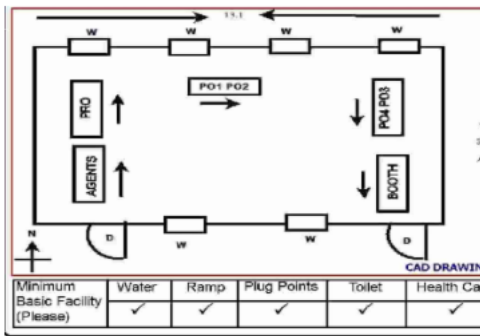

Google Map View

Polling Station Building Front View

Polling Station Front View

Cad View

Key MAP View

சட்டமன்றத் தொகுதியின் எண் மற்றும் பெயர் : 183-அறந்தாங்கி
பிரிவு எண் மற்றும் பெயர் 1-மணமேல்குடி (வ.கி) மணமேல்குடி (ஊ), வார்டு-5 கீழ்க்குடியிருப்பு