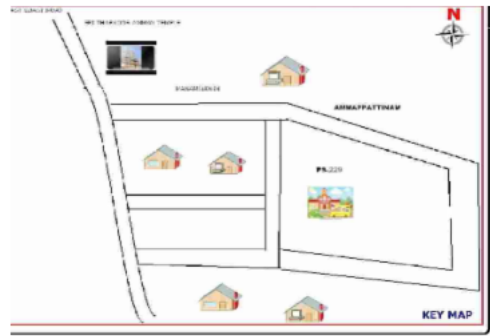

Google Map View

Polling Station Building Front View

Polling Station Front View

Cad View

Key MAP View

சட்டமன்றத் தொகுதியின் எண் மற்றும் பெயர் : 183-அறந்தாங்கி
பிரிவு எண் மற்றும் பெயர் 1-மணமேல்குடி (வ.கி) மணமேல்குடி (ஊ), வார்டு-5 கீழ்க்குடியிருப்பு