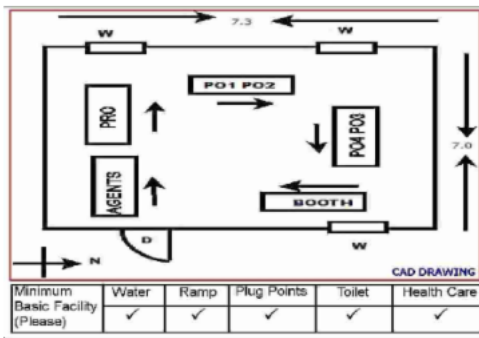

Google Map View

Polling Station Building Front View

Polling Station Front View

Cad View

Key MAP View

1 பெயர் : தவசுமணி - தந்தையின் பெயர்: சுப்பையா - வீட்டு எண் : 1 வயது : 44 பாலினம் : ஆண்	LJX1828813 Photo is available	2 பெயர் : ரம்யா - தந்தையின் பெயர்: தூண்டி - வீட்டு எண் : 2/130 வயது : 30 பாலினம் : பெண்	TCL0906495 Photo is available	3 பெயர் : சரோஜா - கணவர் பெயர்: மணிமுத்து - வீட்டு எண் : 3 வயது : 68 பாலினம் : பெண்	TCL1744861 Photo is available
4 பெயர் : சந்திரா - தந்தையின் பெயர்: சிவசாமி - வீட்டு எண் : 4 வயது : 64 பாலினம் : பெண்	LJX1828805 Photo is available	5 பெயர் : செல்லத்துரை - தந்தையின் பெயர்: பொன்னையா - வீட்டு எண் : 5 வயது : 63 பாலினம் : ஆண்	TCL1744879 Photo is available	6 பெயர் : இந்திரா - கணவர் பெயர்: செல்லத்துரை - வீட்டு எண் : 5 வயது : 58 பாலினம் : பெண்	TCL1744887 Photo is available
7 பெயர் : இளங்கோவன் - தந்தையின் பெயர்: செல்லத்துரை - வீட்டு எண் : 5 வயது : 50 பாலினம் : ஆண்	TCL1744895 Photo is available	8 பெயர் : ராஜா - தந்தையின் பெயர்: செல்லத்துரை - வீட்டு எண் : 5 வயது : 42 பாலினம் : ஆண்	LJX3322948 Photo is available	9 பெயர் : கண்ணன் - தந்தையின் பெயர்: துரைராஜ் - வீட்டு எண் : 5-17 வயது : 38 பாலினம் : ஆண்	LJX3528650 Photo is available
10 பெயர் : நேசுமணி - தந்தையின் பெயர்: துரைராஜ் - வீட்டு எண் : 5-17 வயது : 37 பாலினம் : ஆண்	LJX3528643 Photo is available	11 பெயர் : சத்தியபிரியா - கணவர் பெயர்: சேகர் - வீட்டு எண் : 5-21 வயது : 38 பாலினம் : பெண்	TCL0240358 Photo is available	12 பெயர் : வீவேக் - தந்தையின் பெயர்: மாணிக்கம் - வீட்டு எண் : 5-21 வயது : 35 பாலினம் : ஆண்	TCL0240374 Photo is available
13 பெயர் : ராபின் ஜெப்ரி தந்தையின் பெயர்: ஜெயராஜ் வீட்டு எண் : 5/31 வயது : 25 பாலினம் : ஆண்	TCL1097898 Photo is available	14 பெயர் : கலைச்செல்வி - கணவர் பெயர்: அம்பிகாபதி - வீட்டு எண் : 5-46 வயது : 46 பாலினம் : பெண்	TCL0689190 Photo is available	15 பெயர் : அபிதா தந்தையின் பெயர்: ஐயப்பன் வீட்டு எண் : 5/96 வயது : 26 பாலினம் : பெண்	TCL1948215 Photo is available
16 பெயர் : துரைராஜ் - தந்தையின் பெயர்: கருப்பையா - வீட்டு எண் : 6 வயது : 63 பாலினம் : ஆண்	TCL1744903 Photo is available	17 பெயர் : சாவித்திரி - கணவர் பெயர்: துரைராஜ் - வீட்டு எண் : 6 வயது : 58 பாலினம் : பெண்	TCL1744911 Photo is available	18 பெயர் : முருகேசன் - தந்தையின் பெயர்: ஏகாம்பரம் - வீட்டு எண் : 6 வயது : 54 பாலினம் : ஆண்	LJX1958768 Photo is available
19 பெயர் : சூர்யா - தாயின் பெயர்: வீரம்மாள் - வீட்டு எண் : 6-1A வயது : 34 பாலினம் : பெண்	TCL0363069 Photo is available	20 பெயர் : ராமு கணவர் பெயர்: பிரபு வீட்டு எண் : 6/12 வயது : 32 பாலினம் : பெண்	TCL1098748 Photo is available	21 பெயர் : ஜெயலெட்சுமி - கணவர் பெயர்: முருகேசன் - வீட்டு எண் : 6-17A வயது : 47 பாலினம் : பெண்	TCL0512624 Photo is available
22 பெயர் : தமிழ் கவி கணவர் பெயர்: நேசுமணி வீட்டு எண் : 6/17ஏ வயது : 31 பாலினம் : பெண்	TCL1136399 Photo is available	# 23 பெயர் : சித்திரவேலு சுப்பையா தந்தையின் பெயர்: சுப்பையா - வீட்டு எண் : 7 வயது : 63 பாலினம் : ஆண்	TCL1744937 Photo is available	# 24 பெயர் : சந்திரா சித்திரவேலு கணவர் பெயர்: சித்திரவேல் - வீட்டு எண் : 7 வயது : 58 பாலினம் : பெண்	TCL1744945 Photo is available
25 பெயர் : மகேஸ்வரி - தந்தையின் பெயர்: சித்திரவேல் - வீட்டு எண் : 7 வயது : 34 பாலினம் : பெண்	TCL0689315 Photo is available	26 பெயர் : மணிகண்டன் - தந்தையின் பெயர்: சித்திரவேல் - வீட்டு எண் : 7 வயது : 32 பாலினம் : ஆண்	TCL0689323 Photo is available	27 பெயர் : வைரமணி - கணவர் பெயர்: செல்லத்துரை - வீட்டு எண் : 7-5-21 வயது : 51 பாலினம் : பெண்	TCL0093039 Photo is available
28 பெயர் : காலிதாசன் - தந்தையின் பெயர்: சித்திரவேல் - வீட்டு எண் : 7-20 வயது : 38 பாலினம் : ஆண்	TCL0128298 Photo is available	29 பெயர் : காலிஸ்வரி - தந்தையின் பெயர்: சித்திரவேல் - வீட்டு எண் : 7-20 வயது : 36 பாலினம் : பெண்	TCL0128280 Photo is available	30 பெயர் : காளியம்மாள் - கணவர் பெயர்: வேலு - வீட்டு எண் : 8 வயது : 83 பாலினம் : பெண்	TCL1744952 Photo is available