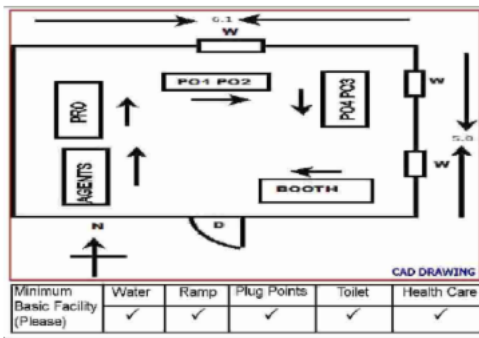

கையொப்பம்

Nazri Naksha

Google Map View

Polling Station Building Front View

Polling Station Front View

Cad View

Key MAP View

| | | | | | |
|--|------------|--|------------|---|------------|
| 1 பெயர் : வீரம்மாள் - கணவர் பெயர்: முத்து - வீட்டு எண் : 1 வயது : 62 பாலினம் : பெண் Photo is available | LJX1754332 | 2 பெயர் : கார்த்திக் - தந்தையின் பெயர்: ஜெயராமன் - வீட்டு எண் : 1 வயது : 29 பாலினம் : ஆண் Photo is available | TCL0953380 | 3 பெயர் : ராகுல் காந்தி - தந்தையின் பெயர்: மாரிமுத்து - வீட்டு எண் : 1 வயது : 28 பாலினம் : ஆண் Photo is available | TCL0920009 |
| 4 பெயர் : முத்து - தந்தையின் பெயர்: பொன்னையா - வீட்டு எண் : 1-1 வயது : 65 பாலினம் : ஆண் Photo is available | TCL0383968 | 5 பெயர் : மாரியம்மாள் - தந்தையின் பெயர்: சுப்பிரமணியன் - வீட்டு எண் : 1-1 வயது : 35 பாலினம் : பெண் Photo is available | TCL0953315 | 6 பெயர் : கருப்பையா - தந்தையின் பெயர்: பாலு - வீட்டு எண் : 1-4 வயது : 28 பாலினம் : ஆண் Photo is available | TCL0973974 |
| 7 பெயர் : ராஜேஸ்வரி - கணவர் பெயர்: குமார் - வீட்டு எண் : 1-4A வயது : 51 பாலினம் : பெண் Photo is available | TCL0974105 | 8 பெயர் : செல்வி - கணவர் பெயர்: பாலு - வீட்டு எண் : 1-4A வயது : 47 பாலினம் : பெண் Photo is available | TCL0974154 | 9 பெயர் : அருண் குமார் - தந்தையின் பெயர்: பாலு - வீட்டு எண் : 1-4A வயது : 28 பாலினம் : ஆண் Photo is available | TCL0974014 |
| 10 பெயர் : ரம்யா ஆறுமுகம் கணவர் பெயர்: ஆறுமுகம் வீட்டு எண் : 1/6 வயது : 40 பாலினம் : பெண் Photo is available | TCL2077931 | 11 பெயர் : வள்ளிமயில் - கணவர் பெயர்: பிரபு - வீட்டு எண் : 1-6 வயது : 35 பாலினம் : பெண் Photo is available | TCL0974121 | 12 பெயர் : செல்வம் - கணவர் பெயர்: காளீஸ்வரன் - வீட்டு எண் : 1-6A வயது : 56 பாலினம் : பெண் Photo is available | TCL0953398 |
| 13 பெயர் : பாலமுருகன் மாரிமுத்து தந்தையின் பெயர்: மாரிமுத்து வீட்டு எண் : 1/18 வயது : 31 பாலினம் : ஆண் Photo is available | TCL2058691 | 14 பெயர் : நாகர்ஜூன் - தந்தையின் பெயர்: மாரியப்பன் - வீட்டு எண் : 1-18A வயது : 27 பாலினம் : ஆண் Photo is available | TCL1015353 | 15 பெயர் : சக்திவேல் - தந்தையின் பெயர்: கண்ணன் - வீட்டு எண் : 1/24 வயது : 32 பாலினம் : ஆண் Photo is available | TCL0512756 |
| 16 பெயர் : ராமையா - தந்தையின் பெயர்: ராசப்பா - வீட்டு எண் : 1-31 வயது : 71 பாலினம் : ஆண் Photo is available | TCL1015221 | 17 பெயர் : சாமிநாதன் - தந்தையின் பெயர்: இராமையா - வீட்டு எண் : 1-31 வயது : 37 பாலினம் : ஆண் Photo is available | TCL0689505 | 18 பெயர் : ராமாமிர்தம் - கணவர் பெயர்: பன்னீர்செல்வம் - வீட்டு எண் : 1-34 வயது : 46 பாலினம் : பெண் Photo is available | TCL0953372 |
| 19 பெயர் : அண்ணக்கொடி - கணவர் பெயர்: காமாட்சி - வீட்டு எண் : 1-35 வயது : 45 பாலினம் : பெண் Photo is available | TCL0953232 | 20 பெயர் : கணகராஜ் - தந்தையின் பெயர்: மணி - வீட்டு எண் : 1-37 வயது : 41 பாலினம் : ஆண் Photo is available | TCL0953281 | 21 பெயர் : கவிதா - கணவர் பெயர்: கனகராஜ் - வீட்டு எண் : 1-37 வயது : 35 பாலினம் : பெண் Photo is available | TCL0953349 |
| 22 பெயர் : பழனிச்சாமி - தந்தையின் பெயர்: சிவபெருமான் - வீட்டு எண் : 1-42 வயது : 43 பாலினம் : ஆண் Photo is available | TCL0953331 | 23 பெயர் : பாண்டியன் - தந்தையின் பெயர்: ராமையா - வீட்டு எண் : 1-42 வயது : 35 பாலினம் : ஆண் Photo is available | TCL0974071 | 24 பெயர் : இளையராஜா - தந்தையின் பெயர்: ராமையா - வீட்டு எண் : 1-42 வயது : 33 பாலினம் : ஆண் Photo is available | TCL0973958 |
| 25 பெயர் : ராஜ்குமார் - தந்தையின் பெயர்: ராசலிங்கம் - வீட்டு எண் : 1-44 வயது : 47 பாலினம் : ஆண் Photo is available | TCL0367284 | 26 பெயர் : சுகாதரன் - தந்தையின் பெயர்: ராசலிங்கம் - வீட்டு எண் : 1-44 வயது : 41 பாலினம் : ஆண் Photo is available | TCL0367300 | 27 பெயர் : ஜெகதீஸ்வரி - கணவர் பெயர்: ராஜ்குமரன் - வீட்டு எண் : 1-44 வயது : 36 பாலினம் : பெண் Photo is available | TCL0367276 |
| 28 பெயர் : அகல்யா ராஜேந்திரன் தந்தையின் பெயர்: ராஜேந்திரன் வீட்டு எண் : 1/44 வயது : 35 பாலினம் : பெண் Photo is available | TCL2077980 | 29 பெயர் : கார்த்திக் - தந்தையின் பெயர்: நாகலிங்கம் - வீட்டு எண் : 1-49 வயது : 40 பாலினம் : ஆண் Photo is available | TCL0412353 | 30 பெயர் : சாமிநாதன் - தந்தையின் பெயர்: அழகன் - வீட்டு எண் : 1-50 வயது : 38 பாலினம் : ஆண் Photo is available | TCL0366948 |