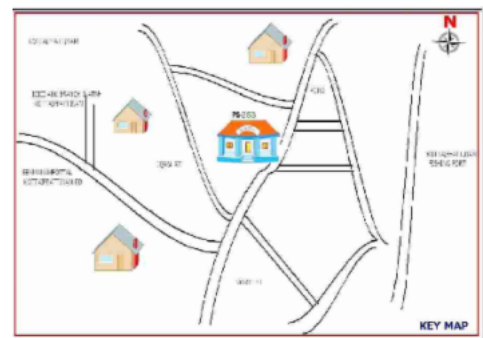

கையொப்பம்

Nazri Naksha

Google Map View

Polling Station Building Front View

Polling Station Front View

Cad View

Key MAP View

| | | | | | |
|--|------------|--|------------|---|------------|
| 1 பெயர் : வீரம்மாள் - கணவர் பெயர்: முத்து - வீட்டு எண் : 1 வயது : 62 பாலினம் : பெண் Photo is available | LJX1754332 | 2 பெயர் : கார்த்திக் - தந்தையின் பெயர்: ஜெயராமன் - வீட்டு எண் : 1 வயது : 29 பாலினம் : ஆண் Photo is available | TCL0953380 | 3 பெயர் : ராகுல் காந்தி - தந்தையின் பெயர்: மாரிமுத்து - வீட்டு எண் : 1 வயது : 28 பாலினம் : ஆண் Photo is available | TCL0920009 |
| 4 பெயர் : முத்து - தந்தையின் பெயர்: பொன்னையா - வீட்டு எண் : 1-1 வயது : 65 பாலினம் : ஆண் Photo is available | TCL0383968 | 5 பெயர் : மாரியம்மாள் - தந்தையின் பெயர்: சுப்பிரமணியன் - வீட்டு எண் : 1-1 வயது : 35 பாலினம் : பெண் Photo is available | TCL0953315 | 6 பெயர் : கருப்பையா - தந்தையின் பெயர்: பாலு - வீட்டு எண் : 1-4 வயது : 28 பாலினம் : ஆண் Photo is available | TCL0973974 |
| 7 பெயர் : ராஜேஸ்வரி - கணவர் பெயர்: குமார் - வீட்டு எண் : 1-4A வயது : 51 பாலினம் : பெண் Photo is available | TCL0974105 | 8 பெயர் : செல்வி - கணவர் பெயர்: பாலு - வீட்டு எண் : 1-4A வயது : 47 பாலினம் : பெண் Photo is available | TCL0974154 | 9 பெயர் : அருண் குமார் - தந்தையின் பெயர்: பாலு - வீட்டு எண் : 1-4A வயது : 28 பாலினம் : ஆண் Photo is available | TCL0974014 |
| 10 பெயர் : ரம்யா ஆறுமுகம் கணவர் பெயர்: ஆறுமுகம் வீட்டு எண் : 1/6 வயது : 40 பாலினம் : பெண் Photo is available | TCL2077931 | 11 பெயர் : வள்ளிமயில் - கணவர் பெயர்: பிரபு - வீட்டு எண் : 1-6 வயது : 35 பாலினம் : பெண் Photo is available | TCL0974121 | 12 பெயர் : செல்வம் - கணவர் பெயர்: காளீஸ்வரன் - வீட்டு எண் : 1-6A வயது : 56 பாலினம் : பெண் Photo is available | TCL0953398 |
| 13 பெயர் : பாலமுருகன் மாரிமுத்து தந்தையின் பெயர்: மாரிமுத்து வீட்டு எண் : 1/18 வயது : 31 பாலினம் : ஆண் Photo is available | TCL2058691 | 14 பெயர் : நாகர்ஜூன் - தந்தையின் பெயர்: மாரியப்பன் - வீட்டு எண் : 1-18A வயது : 27 பாலினம் : ஆண் Photo is available | TCL1015353 | 15 பெயர் : சக்திவேல் - தந்தையின் பெயர்: கண்ணன் - வீட்டு எண் : 1/24 வயது : 32 பாலினம் : ஆண் Photo is available | TCL0512756 |
| 16 பெயர் : ராமையா - தந்தையின் பெயர்: ராசப்பா - வீட்டு எண் : 1-31 வயது : 71 பாலினம் : ஆண் Photo is available | TCL1015221 | 17 பெயர் : சாமிநாதன் - தந்தையின் பெயர்: இராமையா - வீட்டு எண் : 1-31 வயது : 37 பாலினம் : ஆண் Photo is available | TCL0689505 | 18 பெயர் : ராமாமிர்தம் - கணவர் பெயர்: பன்னீர்செல்வம் - வீட்டு எண் : 1-34 வயது : 46 பாலினம் : பெண் Photo is available | TCL0953372 |
| 19 பெயர் : அண்ணக்கொடி - கணவர் பெயர்: காமாட்சி - வீட்டு எண் : 1-35 வயது : 45 பாலினம் : பெண் Photo is available | TCL0953232 | 20 பெயர் : கணகராஜ் - தந்தையின் பெயர்: மணி - வீட்டு எண் : 1-37 வயது : 41 பாலினம் : ஆண் Photo is available | TCL0953281 | 21 பெயர் : கவிதா - கணவர் பெயர்: கனகராஜ் - வீட்டு எண் : 1-37 வயது : 35 பாலினம் : பெண் Photo is available | TCL0953349 |
| 22 பெயர் : பழனிச்சாமி - தந்தையின் பெயர்: சிவபெருமான் - வீட்டு எண் : 1-42 வயது : 43 பாலினம் : ஆண் Photo is available | TCL0953331 | 23 பெயர் : பாண்டியன் - தந்தையின் பெயர்: ராமையா - வீட்டு எண் : 1-42 வயது : 35 பாலினம் : ஆண் Photo is available | TCL0974071 | 24 பெயர் : இளையராஜா - தந்தையின் பெயர்: ராமையா - வீட்டு எண் : 1-42 வயது : 33 பாலினம் : ஆண் Photo is available | TCL0973958 |
| 25 பெயர் : ராஜ்குமார் - தந்தையின் பெயர்: ராசலிங்கம் - வீட்டு எண் : 1-44 வயது : 47 பாலினம் : ஆண் Photo is available | TCL0367284 | 26 பெயர் : சுகாதரன் - தந்தையின் பெயர்: ராசலிங்கம் - வீட்டு எண் : 1-44 வயது : 41 பாலினம் : ஆண் Photo is available | TCL0367300 | 27 பெயர் : ஜெகதீஸ்வரி - கணவர் பெயர்: ராஜ்குமரன் - வீட்டு எண் : 1-44 வயது : 36 பாலினம் : பெண் Photo is available | TCL0367276 |
| 28 பெயர் : அகல்யா ராஜேந்திரன் தந்தையின் பெயர்: ராஜேந்திரன் வீட்டு எண் : 1/44 வயது : 35 பாலினம் : பெண் Photo is available | TCL2077980 | 29 பெயர் : கார்த்திக் - தந்தையின் பெயர்: நாகலிங்கம் - வீட்டு எண் : 1-49 வயது : 40 பாலினம் : ஆண் Photo is available | TCL0412353 | 30 பெயர் : சாமிநாதன் - தந்தையின் பெயர்: அழகன் - வீட்டு எண் : 1-50 வயது : 38 பாலினம் : ஆண் Photo is available | TCL0366948 |