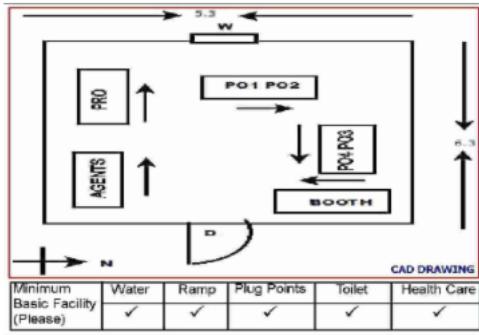

Google Map View

Polling Station Building Front View

Polling Station Front View

Cad View

Key MAP View

1 பெயர் : பாதம்பிரியா கணவர் பெயர்: கருப்புசாமி வீட்டு எண் : 01 வயது : 45 பாலினம் : பெண்	TCL2125789	Photo is available	2 பெயர் : சித்தி ஜரினா கணவர் பெயர்: அப்துல்காதர் - வீட்டு எண் : 2/1014 வயது : 47 பாலினம் : பெண்	TCL0058479	Photo is available	3 பெயர் : பஞ்சவர்ணம் கணவர் பெயர்: முனியசாமி வீட்டு எண் : 3/28பி வயது : 48 பாலினம் : பெண்	TCL1072776	Photo is available
4 பெயர் : இதிரிஸ் கான் தந்தையின் பெயர்: ஹக்கீம் வீட்டு எண் : 9/43 ஜி வயது : 26 பாலினம் : ஆண்	TCL2095149	Photo is available	5 பெயர் : முத்துச்செல்வி கருணன் கணவர் பெயர்: கருணன் வீட்டு எண் : 9/47 ஏ வயது : 39 பாலினம் : பெண்	TCL2094548	Photo is available	6 பெயர் : சதீஷ்வரன் தந்தையின் பெயர்: கருணன் வீட்டு எண் : 9/47 ஏ வயது : 21 பாலினம் : ஆண்	TCL2176154	Photo is available
7 பெயர் : சகாயராஜ் தந்தையின் பெயர்: தவசீலன் வீட்டு எண் : 9/61 பி வயது : 54 பாலினம் : ஆண்	TCL1763879	Photo is available	8 பெயர் : ரூப்பிரின்சஸ்அறிவொளி கணவர் பெயர்: சகாயராஜ் வீட்டு எண் : 9/61 பி வயது : 51 பாலினம் : பெண்	LJX3449907	Photo is available	9 பெயர் : சுகந்தன் தந்தையின் பெயர்: ஆறுமுகம் வீட்டு எண் : 9/73 வயது : 21 பாலினம் : ஆண்	TCL2150878	Photo is available
10 பெயர் : சந்தோஷ்குமார் தந்தையின் பெயர்: சரவணன் வீட்டு எண் : 9/74 வயது : 22 பாலினம் : ஆண்	TCL2075075	Photo is available	11 பெயர் : அஜ்மீர் அலி பசீர் அகமது தந்தையின் பெயர்: பசீர்அகமது - வீட்டு எண் : 9/784 வயது : 46 பாலினம் : ஆண்	LJX2873248	Photo is available	12 பெயர் : சாமுவேல் தந்தையின் பெயர்: முனியாண்டி வீட்டு எண் : 9/2781 வயது : 23 பாலினம் : ஆண்	TCL2172070	Photo is available
13 பெயர் : அய்யனார் கு தந்தையின் பெயர்: குமார் வீட்டு எண் : 9/2792 வயது : 22 பாலினம் : ஆண்	TCL2276327	Photo is available	14 பெயர் : குமரேசன் தந்தையின் பெயர்: முருகன் வீட்டு எண் : 9/2857 வயது : 30 பாலினம் : ஆண்	TCL2264877	Photo is available	15 பெயர் : ஜெயலெட்சுமி தந்தையின் பெயர்: வேல்முருகன் வீட்டு எண் : 11/7 வயது : 19 பாலினம் : பெண்	TCL2234011	Photo is available
16 பெயர் : பாலமுருகன் - தந்தையின் பெயர்: முத்து - வீட்டு எண் : 25 வயது : 31 பாலினம் : பெண்	TCL0969790	Photo is available	17 பெயர் : மணிமுத்து தந்தையின் பெயர்: செல்வராஜ் வீட்டு எண் : 27/56 வயது : 20 பாலினம் : ஆண்	TCL2170306	Photo is available	18 பெயர் : கருப்பசாமி தந்தையின் பெயர்: தீபாவளி வீட்டு எண் : 28 வயது : 22 பாலினம் : ஆண்	TCL2022465	Photo is available
19 பெயர் : செந்தில்குமார் - தந்தையின் பெயர்: கணபதி - வீட்டு எண் : 55/2 வயது : 45 பாலினம் : ஆண்	TCL1053735	Photo is available	20 பெயர் : உமையம்மாள் தந்தையின் பெயர்: ஆறுமுகம் வீட்டு எண் : 57 வயது : 30 பாலினம் : பெண்	TCL1990662	Photo is available	21 பெயர் : ஜாக்கீன் தந்தையின் பெயர்: நசரேன் வீட்டு எண் : 66 வயது : 35 பாலினம் : ஆண்	TCL2147650	Photo is available
22 பெயர் : ரஞ்சித்குமார் தந்தையின் பெயர்: வேலுமாணிக்கம் வீட்டு எண் : 89 ஏ வயது : 21 பாலினம் : ஆண்	TCL2172203	Photo is available	23 பெயர் : மணிகண்டன் தந்தையின் பெயர்: போஸ் வீட்டு எண் : 95 வயது : 30 பாலினம் : ஆண்	TCL2035905	Photo is available	24 பெயர் : செந்திரபாண்டி தந்தையின் பெயர்: போஸ் வீட்டு எண் : 95 வயது : 25 பாலினம் : ஆண்	TCL2035772	Photo is available
25 பெயர் : பரமேஸ்வரி தந்தையின் பெயர்: வேலாயுதம் வீட்டு எண் : 95 வயது : 25 பாலினம் : பெண்	TCL2035988	Photo is available	26 பெயர் : ஆனந்தி ஜெ தந்தையின் பெயர்: ஜெயகுமார் வீட்டு எண் : 107 வயது : 22 பாலினம் : பெண்	TCL2188860	Photo is available	27 பெயர் : மீனாட்சிசுந்தரம் தந்தையின் பெயர்: சேப்பன் வீட்டு எண் : 173/14 வயது : 36 பாலினம் : ஆண்	TCL1072859	Photo is available
28 பெயர் : மாரிமுத்து தந்தையின் பெயர்: சித்திரவேல் வீட்டு எண் : 180 வயது : 43 பாலினம் : ஆண்	TCL1127489	Photo is available	29 பெயர் : பெத்தம்மாள் கணவர் பெயர்: சுப்பிரமணியன் வீட்டு எண் : 207ஏ வயது : 38 பாலினம் : பெண்	TCL1076884	Photo is available	30 பெயர் : சுப்பிரமணியன் தந்தையின் பெயர்: நல்லையா வீட்டு எண் : 207-ஏ வயது : 52 பாலினம் : ஆண்	TCL1074152	Photo is available