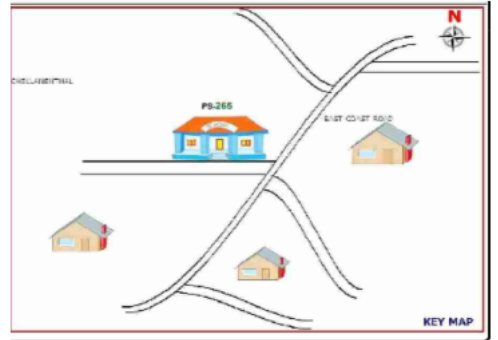

Key MAP View