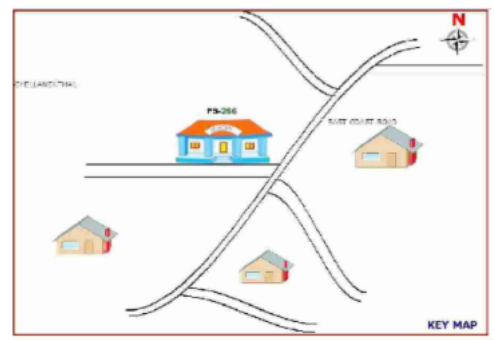

Key MAP View