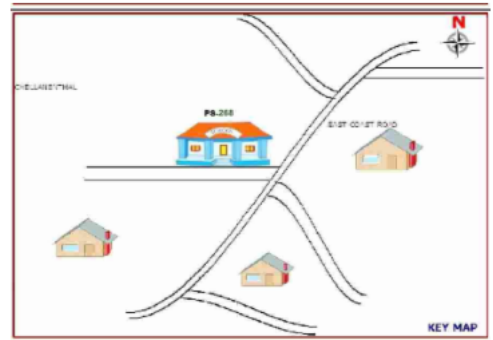

Key MAP View