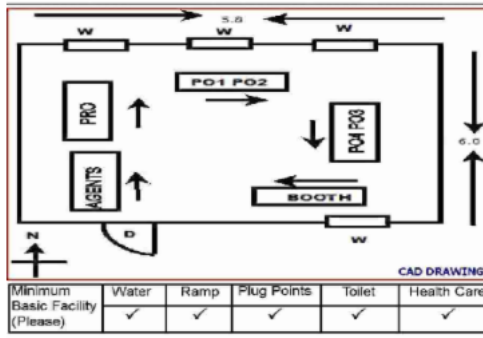

Google Map View

Polling Station Building Front View

Polling Station Front View

Cad View

Key MAP View

சட்டமன்றத் தொகுதியின் எண் மற்றும் பெயர் : 183-அறந்தாங்கி  
பிரிவு எண் மற்றும் பெயர் : 1-கீழமஞ்சக்கூடி (ஊ), வார்டு-3 செல்லனேந்தல்