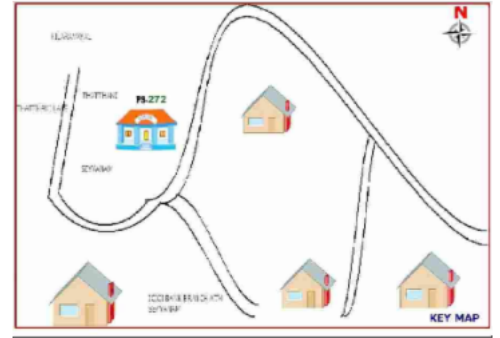

### 3. வாக்குச் சாவடியின் விவரங்கள்

வாக்குச் சாவடியின் எண் மற்றும் பெயர் : 295 - ஊராட்சி ஒன்றிய நடுநிலைப்பள்ளி மேற்குப் பார்த்த நடுத் தாரசு கட்டிடம் (வடக்குப் பகுதி), செல்லனேந்தல் 614619  வாக்குச் சாவடியின் முகவரி : ஊராட்சி ஒன்றிய நடுநிலைப்பள்ளி மேற்குப் பார்த்த நடுத் தாரசு கட்டிடம் (வடக்குப் பகுதி), செல்லனேந்தல் 614619	<b>வாக்குச் சாவடியின் வகைப்பாடு (ஆண்/பெண்/பொது)</b>  <b>துணை வாக்குச் சாவடிகளின் எண்ணிக்கை</b> :	பொது  0
---	---	---------------

Google Map View

Polling Station Building Front View

Polling Station Front View

Cad View

Key MAP View

சட்டமன்றத் தொகுதியின் எண் மற்றும் பெயர் : 183-அறந்தாங்கி  
பிரிவு எண் மற்றும் பெயர் : 1-கீழமஞ்சக்கூடி (ஊ), வார்டு-3 செல்லனேந்தல்