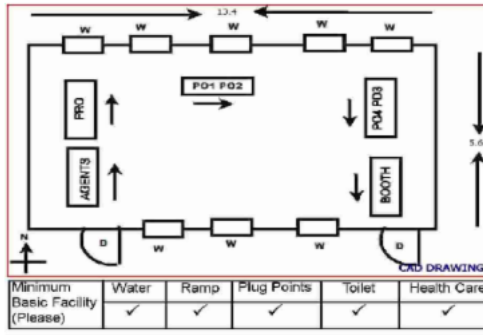

Cad View

Key MAP View