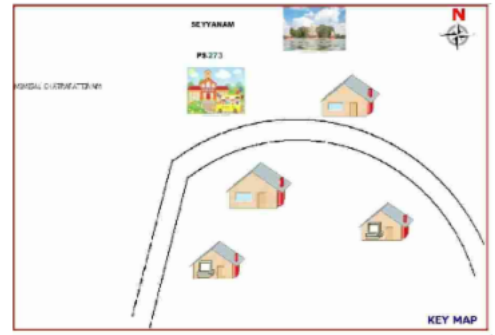

Cad View

Key MAP View