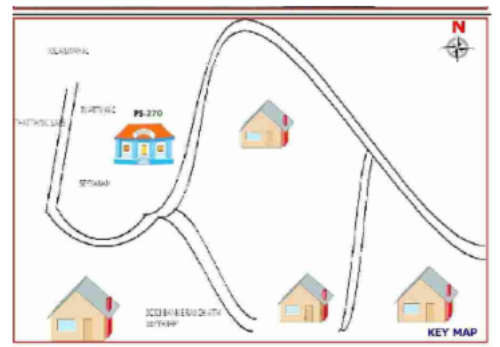

Key MAP View