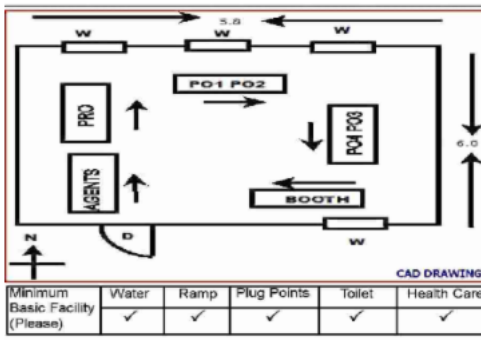

Google Map View

Polling Station Building Front View

Polling Station Front View

Cad View

Key MAP View

1	LJX1757947	பெயர் : செளந்தரம்மாள் - கணவர் பெயர்: முனியாண்டி - வீட்டு எண் : 1 வயது : 83 பாலினம் : பெண்	Photo is available	2	TCL1787126	பெயர் : முத்துலெட்சுமி - கணவர் பெயர்: பழனிச்சாமி - வீட்டு எண் : 1 வயது : 61 பாலினம் : பெண்	Photo is available	3	LJX3615846	பெயர் : ராம்கி - தந்தையின் பெயர்: அண்ணாமலை - வீட்டு எண் : 1 வயது : 38 பாலினம் : ஆண்	Photo is available
4	TCL2020089	பெயர் : பத்மா கணவர் பெயர்: புகழேந்தி வீட்டு எண் : 1 வயது : 24 பாலினம் : பெண்	Photo is available	5	TCL0771261	பெயர் : பாலாஜி - தந்தையின் பெயர்: சேதுராமன் - வீட்டு எண் : 1-2 வயது : 32 பாலினம் : ஆண்	Photo is available	6	TCL0924993	பெயர் : உதயகுமார் - தந்தையின் பெயர்: பழனி - வீட்டு எண் : 1-3 வயது : 29 பாலினம் : ஆண்	Photo is available
7	TCL0924985	பெயர் : பிரேம்குமார் - தந்தையின் பெயர்: பழனி - வீட்டு எண் : 1-3 வயது : 28 பாலினம் : ஆண்	Photo is available	8	TCL0771436	பெயர் : விஜயராம் தந்தையின் பெயர்: காளிமுத்து - வீட்டு எண் : 1-6 வயது : 31 பாலினம் : ஆண்	Photo is available	9	TCL0972646	பெயர் : சரண்யா - தந்தையின் பெயர்: ராஜேந்திரன் - வீட்டு எண் : 1-7 வயது : 30 பாலினம் : பெண்	Photo is available
10	TCL0331306	பெயர் : பால்ராஜ் - தாயின் பெயர்: நாகம்மாள் - வீட்டு எண் : 1-8 வயது : 37 பாலினம் : ஆண்	Photo is available	11	TCL0704775	பெயர் : சபரிநாத் - தந்தையின் பெயர்: சண்முகம் - வீட்டு எண் : 1-10 வயது : 31 பாலினம் : ஆண்	Photo is available	12	TCL0413401	பெயர் : ஜோதி - கணவர் பெயர்: இருளையா - வீட்டு எண் : 1-12 வயது : 44 பாலினம் : பெண்	Photo is available
13	TCL0294074	பெயர் : ராதிகா - கணவர் பெயர்: பெரியசாமி - வீட்டு எண் : 1-12 வயது : 34 பாலினம் : பெண்	Photo is available	14	TCL2216547	பெயர் : செளமியா தந்தையின் பெயர்: பெரியசாமி வீட்டு எண் : 1/12 வயது : 19 பாலினம் : பெண்	Photo is available	15	LJX1831346	பெயர் : செந்தில் முருகன் - தந்தையின் பெயர்: வில்லாயுதம் - வீட்டு எண் : 1-15 வயது : 45 பாலினம் : ஆண்	Photo is available
16	TCL0132381	பெயர் : அங்கையர்க்கண்ணி - கணவர் பெயர்: செந்தில்முருகன் - வீட்டு எண் : 1-15 வயது : 42 பாலினம் : பெண்	Photo is available	17	LJX1530898	பெயர் : முத்துக்குமாரசாமி - தந்தையின் பெயர்: ஆறுமுகம் - வீட்டு எண் : 1-19-1 வயது : 49 பாலினம் : ஆண்	Photo is available	18	TCL1055326	பெயர் : ஷாலினி - தந்தையின் பெயர்: ரவி - வீட்டு எண் : 1-25 வயது : 28 பாலினம் : பெண்	Photo is available
19	TCL0591198	பெயர் : சுகந்தி - கணவர் பெயர்: வீரமணி - வீட்டு எண் : 1-27A வயது : 40 பாலினம் : பெண்	Photo is available	20	TCL0385294	பெயர் : செல்வகுமார் - தந்தையின் பெயர்: பழனி சாமி வீட்டு எண் : 1-28 வயது : 39 பாலினம் : ஆண்	Photo is available	21	TCL1908730	பெயர் : பரமேஸ்வரி கணவர் பெயர்: செல்வ குமார் வீட்டு எண் : 1/28 வயது : 34 பாலினம் : பெண்	Photo is available
22	TCL0771238	பெயர் : சிவா - தந்தையின் பெயர்: பழனிசாமி - வீட்டு எண் : 1-28 வயது : 32 பாலினம் : ஆண்	Photo is available	23	TCL0924902	பெயர் : அஜித்குமார் - தந்தையின் பெயர்: பழனி - வீட்டு எண் : 1-28 வயது : 29 பாலினம் : ஆண்	Photo is available	24	TCL0832121	பெயர் : சோனியா - கணவர் பெயர்: கதிரேசன் - வீட்டு எண் : 1-30 வயது : 33 பாலினம் : பெண்	Photo is available
25	TCL0924951	பெயர் : வைரச்செல்வா - தந்தையின் பெயர்: பெரியசாமி - வீட்டு எண் : 1-31 வயது : 29 பாலினம் : ஆண்	Photo is available	26	TCL1908847	பெயர் : ரஞ்சினி தந்தையின் பெயர்: காளிமுத்து வீட்டு எண் : 1/34 வயது : 24 பாலினம் : பெண்	Photo is available	27	TCL0924969	பெயர் : கார்த்திக்ராஜா - தந்தையின் பெயர்: கல்யாணசுந்தரம் - வீட்டு எண் : 1-36 வயது : 28 பாலினம் : ஆண்	Photo is available
28	TCL0924944	பெயர் : பிரசாந்த் - தந்தையின் பெயர்: சுப்ரமணியன் - வீட்டு எண் : 1-37 வயது : 33 பாலினம் : ஆண்	Photo is available	29	TCL0924928	பெயர் : பாஸ்கர் - தந்தையின் பெயர்: சுப்பிரமணியன் - வீட்டு எண் : 1-37 வயது : 31 பாலினம் : ஆண்	Photo is available	30	TCL0924936	பெயர் : பசுபதி - தந்தையின் பெயர்: சுப்ரமணியன் - வீட்டு எண் : 1-37 வயது : 28 பாலினம் : ஆண்	Photo is available