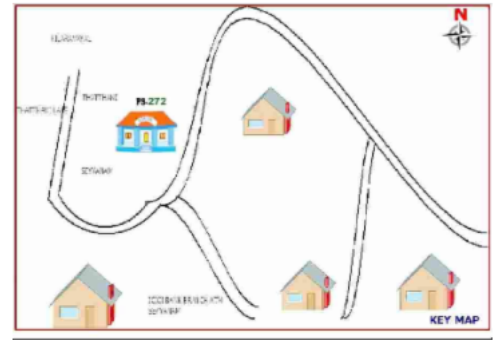

Key MAP View