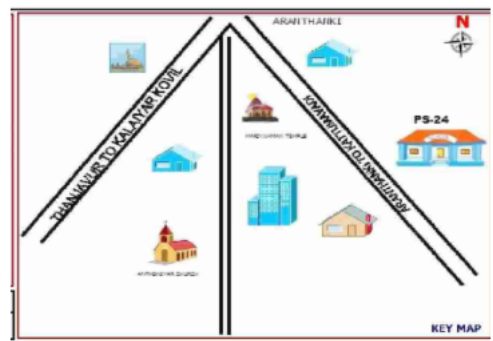

Google Map View

Polling Station Building Front View

Polling Station Front View

Cad View

Key MAP View

சட்டமன்றத் தொகுதியின் எண் மற்றும் பெயர் : 183-அறந்தாங்கி
பிரிவு எண் மற்றும் பெயர் 1-அறந்தாங்கி (ந), வார்டு-26 காமாட்சியம்மன் கோவில் தெரு