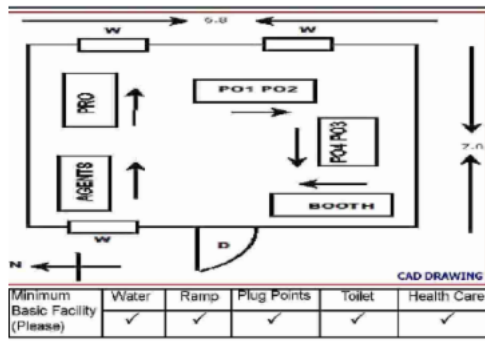

Google Map View

Polling Station Building Front View

Polling Station Front View

Cad View

Key MAP View

சட்டமன்றத் தொகுதியின் எண் மற்றும் பெயர் : 183-அறந்தாங்கி
பிரிவு எண் மற்றும் பெயர் 1-அறந்தாங்கி (ந), வார்டு-26 காமாட்சியம்மன் கோவில் தெரு