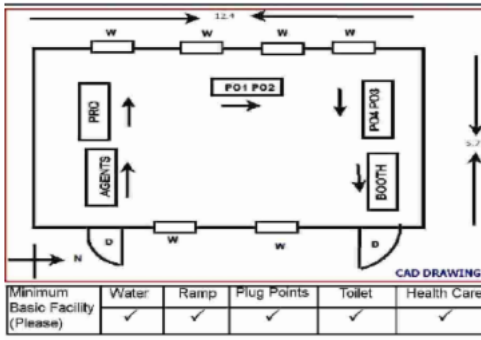

Google Map View

Polling Station Building Front View

Polling Station Front View

Cad View

Key MAP View

சட்டமன்றத் தொகுதியின் எண் மற்றும் பெயர் : 183-அறந்தாங்கி
பிரிவு எண் மற்றும் பெயர் 1-அறந்தாங்கி (ந), வார்டு-10 லெட்சுமிநரசிம்மபுரம்