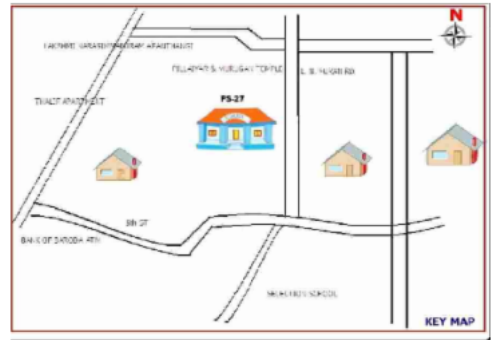

3. வாக்குச் சாவடியின் விவரங்கள்

வாக்குச் சாவடியின் எண் மற்றும் பெயர் : 34 - ஐடியல் மெட்ரிக் மேல்நிலைப்பள்ளி, மேற்கு பார்த்த வடக்கு பகுதி தாரசு கட்டிடம், அறந்தாங்கி - 614616 வாக்குச் சாவடியின் முகவரி : ஐடியல் மெட்ரிக் மேல்நிலைப்பள்ளி, மேற்கு பார்த்த வடக்கு பகுதி தாரசு கட்டிடம், அறந்தாங்கி - 614616	வாக்குச் சாவடியின் வகைப்பாடு (ஆண்/பெண்/பொது)	பொது
	துணை வாக்குச் சாவடிகளின் எண்ணிக்கை :	0

Google Map View

Polling Station Building Front View

Polling Station Front View

Cad View

Key MAP View

சட்டமன்றத் தொகுதியின் எண் மற்றும் பெயர் : 183-அறந்தாங்கி
பிரிவு எண் மற்றும் பெயர் 1-அறந்தாங்கி (ந), வார்டு-10 லெட்சுமிநரசிம்மபுரம்