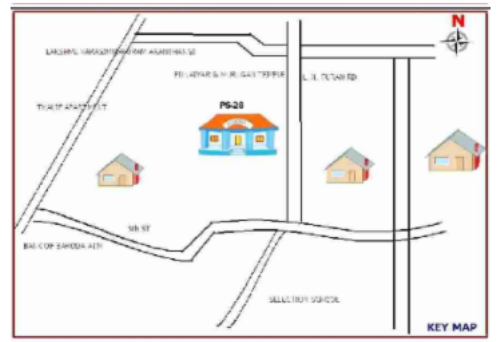

3. வாக்குச் சாவடியின் விவரங்கள்

வாக்குச் சாவடியின் எண் மற்றும் பெயர் : 35 - ஐடியல் மெட்ரிக் மேல்நிலைப்பள்ளி, கிழக்கு பார்த்த நடுப்பகுதி தார்சு கட்டிடம், அறந்தாங்கி - 614616 வாக்குச் சாவடியின் முகவரி : ஐடியல் மெட்ரிக் மேல்நிலைப்பள்ளி, கிழக்கு பார்த்த நடுப்பகுதி தார்சு கட்டிடம், அறந்தாங்கி - 614616	வாக்குச் சாவடியின் வகைப்பாடு (ஆண்/பெண்/பொது)	பொது
	துணை வாக்குச் சாவடிகளின் எண்ணிக்கை :	0

Google Map View

Polling Station Building Front View

Polling Station Front View

Cad View

Key MAP View

சட்டமன்றத் தொகுதியின் எண் மற்றும் பெயர் : 183-அறந்தாங்கி
பிரிவு எண் மற்றும் பெயர் 1-அறந்தாங்கி (ந), வார்டு-11 லெட்சுமிநரசிம்மபுரம்