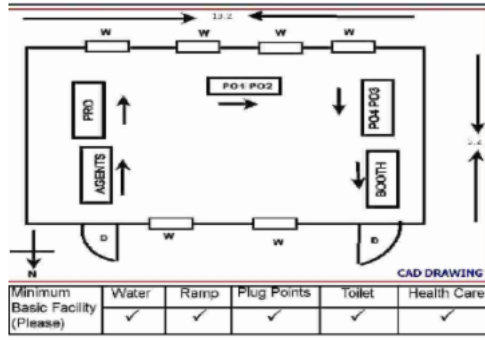

வாக்காளர் பதிவு அலுவலரின்
கையொப்பம்

Nazri Naksha

Google Map View

Polling Station Building Front View

Polling Station Front View

Cad View

Key MAP View

| | | | | | |
|---|------------|--|------------|---|------------|
| 1 பெயர் : ஏலம்பாள் - கணவர் பெயர்: லெட்சுமணன் - வீட்டு எண் : 1 வயது : 70 பாலினம் : பெண் Photo is available | TCL1235332 | 2 பெயர் : சேகர் - தந்தையின் பெயர்: உத்தண்டி - வீட்டு எண் : 1 வயது : 63 பாலினம் : ஆண் Photo is available | LJX1442730 | 3 பெயர் : சாந்தி - கணவர் பெயர்: ராமமூர்த்தி - வீட்டு எண் : 1 வயது : 59 பாலினம் : பெண் Photo is available | TCL0436212 |
| 4 பெயர் : ராஜேஸ்வரி - கணவர் பெயர்: சேகர் - வீட்டு எண் : 1 வயது : 58 பாலினம் : பெண் Photo is available | LJX1442631 | S 5 பெயர் : ரேவதி - தந்தையின் பெயர்: சண்முகம் - வீட்டு எண் : 1 வயது : 41 பாலினம் : பெண் DELETED Photo is available | TCL0166249 | 6 பெயர் : கார்த்திகா தேவி - தந்தையின் பெயர்: ராம மூர்த்தி - வீட்டு எண் : 1 வயது : 32 பாலினம் : பெண் Photo is available | TCL0436204 |
| 7 பெயர் : பழனியம்மாள் - கணவர் பெயர்: சிவஞானம் - வீட்டு எண் : 1-1 வயது : 65 பாலினம் : பெண் Photo is available | LJX1444660 | 8 பெயர் : தெய்வானை - கணவர் பெயர்: சண்முகம் - வீட்டு எண் : 1-1 வயது : 62 பாலினம் : பெண் Photo is available | LJX1444645 | 9 பெயர் : முத்துக்குமார் - தந்தையின் பெயர்: சிவஞானம் - வீட்டு எண் : 1-1 வயது : 46 பாலினம் : ஆண் Photo is available | LJX3435831 |
| 10 பெயர் : ஜமால் - தந்தையின் பெயர்: இப்ராகிம் - வீட்டு எண் : 1-4 வயது : 66 பாலினம் : ஆண் Photo is available | TCL0251686 | 11 பெயர் : விஜய் தந்தையின் பெயர்: கண்ணன் வீட்டு எண் : 1A வயது : 25 பாலினம் : ஆண் Photo is available | TCL1110279 | 12 பெயர் : சைதாபேகம் - கணவர் பெயர்: முகமதுகனி - வீட்டு எண் : 2 வயது : 71 பாலினம் : பெண் Photo is available | TCL1235357 |
| 13 பெயர் : கிருஷ்ணமூர்த்தி - தந்தையின் பெயர்: சுப்பையா - வீட்டு எண் : 2 வயது : 58 பாலினம் : ஆண் Photo is available | TCL0136218 | 14 பெயர் : முகமது இக்பால் தந்தையின் பெயர்: முகமது கனி வீட்டு எண் : 2 வயது : 56 பாலினம் : ஆண் Photo is available | TCL1235373 | 15 பெயர் : அப்பாத்துரை - தந்தையின் பெயர்: சுப்பையாபிள்ளை - வீட்டு எண் : 2 வயது : 53 பாலினம் : ஆண் Photo is available | TCL1235365 |
| 16 பெயர் : சண்முகம் - தந்தையின் பெயர்: சுப்பையாபிள்ளை - வீட்டு எண் : 2 வயது : 52 பாலினம் : ஆண் Photo is available | LJX1444868 | 17 பெயர் : பாலமுருகானந்தம் - தந்தையின் பெயர்: மகாலிங்கம் - வீட்டு எண் : 2 வயது : 47 பாலினம் : ஆண் Photo is available | TCL0251678 | 18 பெயர் : ராதிகாதேவி - கணவர் பெயர்: கிருஷ்ணமூர்த்தி - வீட்டு எண் : 2 வயது : 46 பாலினம் : பெண் Photo is available | LJX2357200 |
| 19 பெயர் : உமாமகேஸ்வரி - கணவர் பெயர்: அப்பாத்துரை - வீட்டு எண் : 2 வயது : 46 பாலினம் : பெண் Photo is available | LJX2357051 | 20 பெயர் : பலகீஸ் - கணவர் பெயர்: முகமதுஇக்பால் - வீட்டு எண் : 2 வயது : 46 பாலினம் : பெண் Photo is available | LJX2356657 | 21 பெயர் : முகமதுசக்கிரியா - தந்தையின் பெயர்: முகமதுகனி - வீட்டு எண் : 2 வயது : 43 பாலினம் : ஆண் Photo is available | LJX3538733 |
| 22 பெயர் : ராஜேஸ்வரி - தந்தையின் பெயர்: செல்வம் - வீட்டு எண் : 2 வயது : 32 பாலினம் : ஆண் Photo is available | TCL0860973 | 23 பெயர் : விஜய் - தந்தையின் பெயர்: ரவி - வீட்டு எண் : 2 வயது : 28 பாலினம் : ஆண் Photo is available | TCL0931287 | 24 பெயர் : அலிஅக்பர் - தந்தையின் பெயர்: இப்ராமுஷா - வீட்டு எண் : 2-1 வயது : 63 பாலினம் : ஆண் Photo is available | TCL1235381 |
| 25 பெயர் : சர்மதாபேகம் - கணவர் பெயர்: அலிஅக்பர் - வீட்டு எண் : 2-1 வயது : 52 பாலினம் : பெண் Photo is available | TCL1235399 | 26 பெயர் : மாரிமுத்து - தந்தையின் பெயர்: வேலன் - வீட்டு எண் : 2-1 வயது : 48 பாலினம் : ஆண் Photo is available | TCL0992891 | 27 பெயர் : வள்ளிக்கண்ணு - கணவர் பெயர்: மாரிமுத்து - வீட்டு எண் : 2-1 வயது : 43 பாலினம் : பெண் Photo is available | TCL0992883 |
| 28 பெயர் : சுப்பிரமணியன் - தந்தையின் பெயர்: சந்தானம் - வீட்டு எண் : 2-2 வயது : 50 பாலினம் : ஆண் Photo is available | TCL0783480 | 29 பெயர் : கிருஷ்ணவேணி - கணவர் பெயர்: நீலமேகம் - வீட்டு எண் : 2-2 வயது : 45 பாலினம் : பெண் Photo is available | TCL0959221 | 30 பெயர் : ஜயப்பன் - தந்தையின் பெயர்: சண்முகம் - வீட்டு எண் : 2-4 வயது : 53 பாலினம் : ஆண் Photo is available | LJX2357085 |