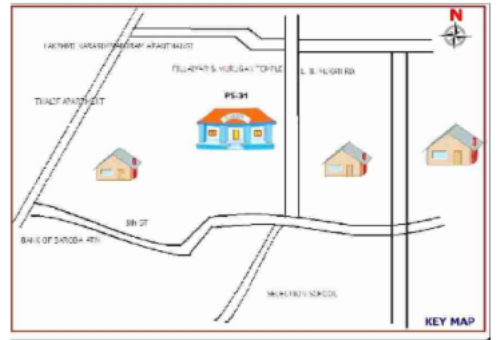

Key MAP View