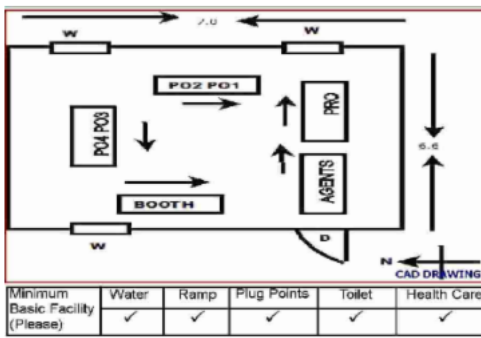

Google Map View

Polling Station Building Front View

Polling Station Front View

Cad View

Key MAP View

சட்டமன்றத் தொகுதியின் எண் மற்றும் பெயர் : 183-அறந்தாங்கி
பிரிவு எண் மற்றும் பெயர் 1-அறந்தாங்கி (ந), வார்டு-21 கோட்டை 1 ஆம் வீதி