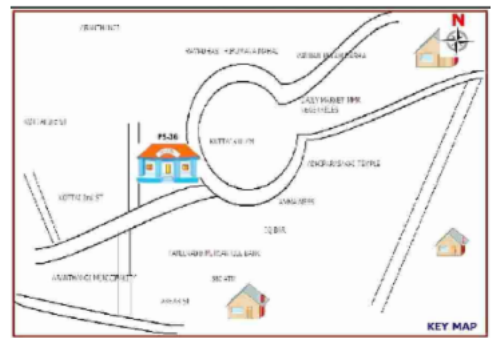

Google Map View

Polling Station Building Front View

Polling Station Front View

Cad View

Key MAP View

சட்டமன்றத் தொகுதியின் எண் மற்றும் பெயர் : 183-அறந்தாங்கி
பிரிவு எண் மற்றும் பெயர் 1-அறந்தாங்கி (ந), வார்டு-21 கோட்டை 1 ஆம் வீதி