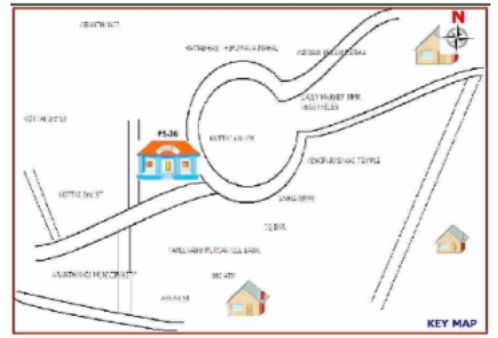

3. வாக்குச் சாவடியின் விவரங்கள்

வாக்குச் சாவடியின் எண் மற்றும் பெயர் : 47 - அரசினர் பெண்கள் மேல்நிலைப்பள்ளி தெற்கு பார்த்த வடக்கு கட்டிடத்தின் கிழக்கு பகுதி, அறந்தாங்கி 614616 வாக்குச் சாவடியின் முகவரி : அரசினர் பெண்கள் மேல்நிலைப்பள்ளி தெற்கு பார்த்த வடக்கு கட்டிடத்தின் கிழக்கு பகுதி, அறந்தாங்கி 614616	வாக்குச் சாவடியின் வகைப்பாடு (ஆண்/பெண்/பொது)	
	துணை வாக்குச் சாவடிகளின் எண்ணிக்கை :	0

Google Map View

Polling Station Building Front View

Polling Station Front View

Cad View

Key MAP View

சட்டமன்றத் தொகுதியின் எண் மற்றும் பெயர் : 183-அறந்தாங்கி
பிரிவு எண் மற்றும் பெயர் 1-அறந்தாங்கி (ந), வார்டு-21 கோட்டை 1 ஆம் வீதி -2