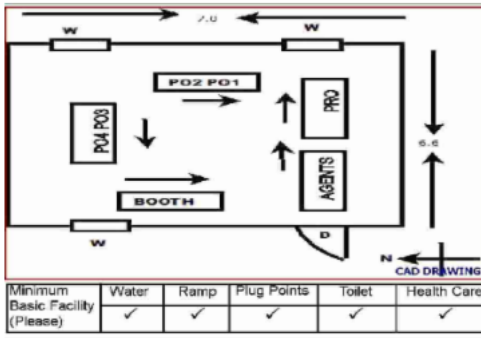

Google Map View

Polling Station Building Front View

Polling Station Front View

Cad View

Key MAP View

சட்டமன்றத் தொகுதியின் எண் மற்றும் பெயர் : 183-அறந்தாங்கி
பிரிவு எண் மற்றும் பெயர் 1-அறந்தாங்கி (ந), வார்டு-21 கோட்டை 1 ஆம் வீதி -2