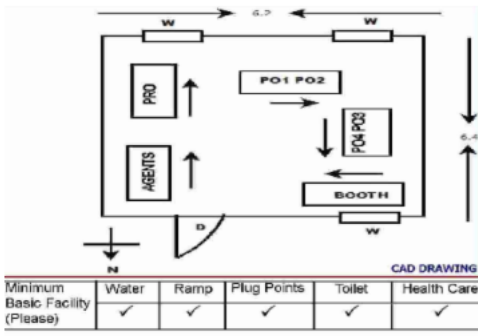

Google Map View

Polling Station Building Front View

Polling Station Front View

Cad View

Key MAP View

சட்டமன்றத் தொகுதியின் எண் மற்றும் பெயர் : 183-அறந்தாங்கி
பிரிவு எண் மற்றும் பெயர் 1-அறந்தாங்கி (ந), வார்டு-25 கோட்டை-4ஆம் தெரு