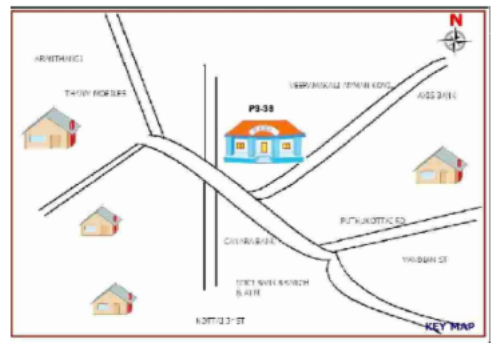

Google Map View

Polling Station Building Front View

Polling Station Front View

Cad View

Key MAP View

சட்டமன்றத் தொகுதியின் எண் மற்றும் பெயர் : 183-அறந்தாங்கி
பிரிவு எண் மற்றும் பெயர் 1-அறந்தாங்கி (ந), வார்டு-25 கோட்டை-4ஆம் தெரு