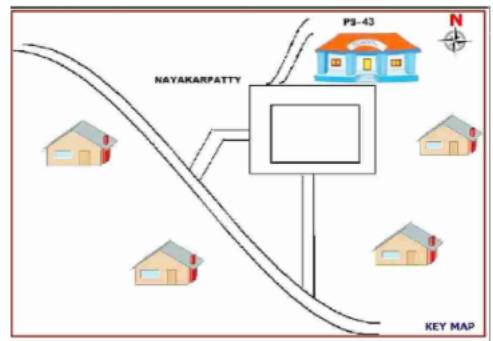

3. வாக்குச் சாவடியின் விவரங்கள்

வாக்குச் சாவடியின் எண் மற்றும் பெயர் : 54 - ஊராட்சி ஒன்றிய ஆரம்பப் பள்ளி - தெற்கு பார்த்த ஓட்டுக்கட்டிடத்தின் கிழக்கு பகுதி, கருவிடைச்சேரி 622202 வாக்குச் சாவடியின் முகவரி : ஊராட்சி ஒன்றிய ஆரம்பப் பள்ளி - தெற்கு பார்த்த ஓட்டுக்கட்டிடத்தின் கிழக்கு பகுதி, கருவிடைச்சேரி 622202	வாக்குச் சாவடியின் வகைப்பாடு (ஆண்/பெண்/பொது)	பொது
	துணை வாக்குச் சாவடிகளின் எண்ணிக்கை :	0

Google Map View

Polling Station Building Front View

Polling Station Front View

Cad View

Key MAP View

சட்டமன்றத் தொகுதியின் எண் மற்றும் பெயர் : 183-அறந்தாங்கி
பிரிவு எண் மற்றும் பெயர் 1-ஆளப்பிறந்தான் (வ.கி) ஆளப்பிறந்தான் (ஊ), வார்டு-4 குடிமேரி