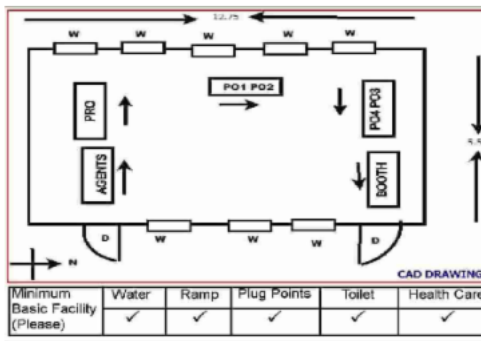

Google Map View

Polling Station Building Front View

Polling Station Front View

Cad View

Key MAP View

சட்டமன்றத் தொகுதியின் எண் மற்றும் பெயர் : 183-அறந்தாங்கி
பிரிவு எண் மற்றும் பெயர் 1-ஆளப்பிறந்தான் (வ.கி) ஆளப்பிறந்தான் (ஊ), வார்டு-4 குடிமேரி