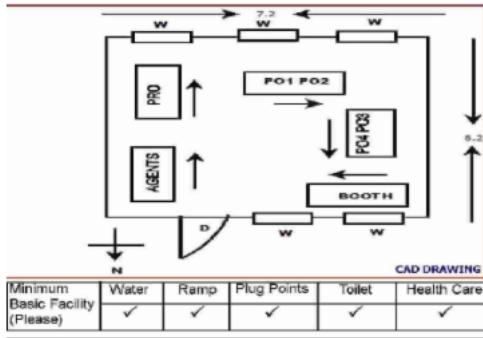

Google Map View

Polling Station Building Front View

Polling Station Front View

Cad View

Key MAP View

சட்டமன்றத் தொகுதியின் எண் மற்றும் பெயர் : 183-அறந்தாங்கி
பிரிவு எண் மற்றும் பெயர் 1-கோங்குடி (வ.கி) கோங்குடி (ஊ), வார்டு-1 கோங்குடி