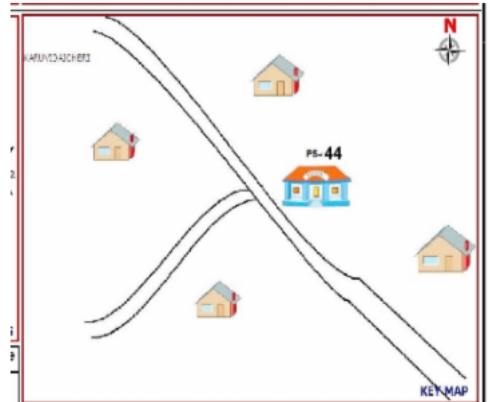

Polling Station Front View

Cad View

Minimum Basic Facility (Please)	Water	Ramp	Plug Points	Toilet	Health Care
	✓	✓	✓	✓	✓

Key MAP View

சட்டமன்றத் தொகுதியின் எண் மற்றும் பெயர் : 183-அறந்தாங்கி
பிரிவு எண் மற்றும் பெயர் 1-கோங்குடி (வ.கி) கோங்குடி (ஊ), வார்டு-4 அல்லம்பட்டி