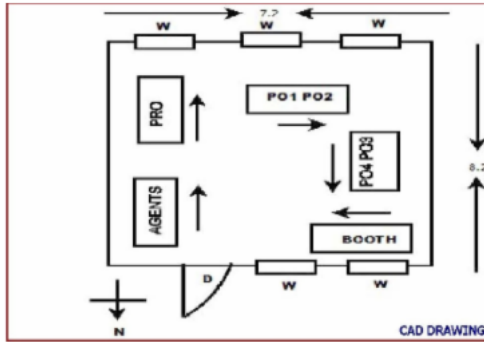

Polling Station Front View

Cad View

Minimum Basic Facility (Please)	Water	Ramp	Plug Points	Toilet	Health Care
	✓	✓	✓	✓	✓

Key MAP View

சட்டமன்றத் தொகுதியின் எண் மற்றும் பெயர் : 183-அறந்தாங்கி
பிரிவு எண் மற்றும் பெயர் 1-கோங்குடி (வ.கி) கோங்குடி (ஊ), வார்டு-4 அல்லம்பட்டி