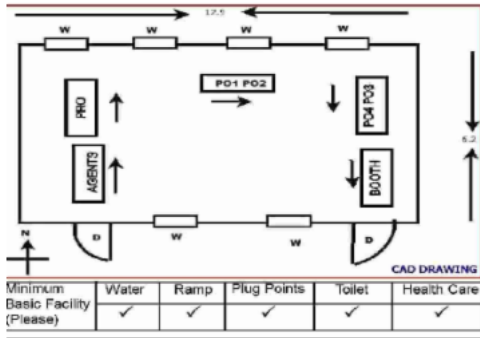

Google Map View

Polling Station Building Front View

Polling Station Front View

Cad View

Key MAP View

சட்டமன்றத் தொகுதியின் எண் மற்றும் பெயர் : 183-அறந்தாங்கி
பிரிவு எண் மற்றும் பெயர் 1-குளத்தூர் (வ.கி) குளத்தூர் (ஊ), வார்டு-1 பச்சலூர்