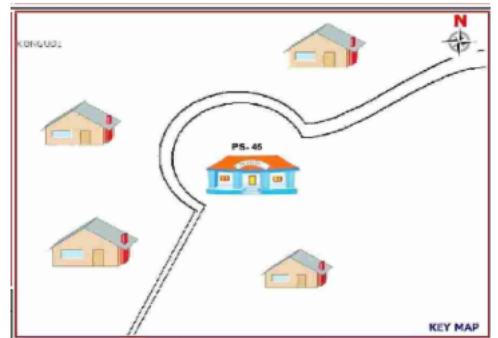

3. வாக்குச் சாவடியின் விவரங்கள்

வாக்குச் சாவடியின் எண் மற்றும் பெயர் : 57 - ஊராட்சி ஒன்றிய நடுநிலைப்பள்ளிபள்ளி - வடக்கு பார்த்த நடுப்பகுதியில் உள்ள தார்சுக் கட்டிடம், பச்சலூர் 622202 வாக்குச் சாவடியின் முகவரி : ஊராட்சி ஒன்றிய நடுநிலைப்பள்ளிபள்ளி - வடக்கு பார்த்த நடுப்பகுதியில் உள்ள தார்சுக் கட்டிடம், பச்சலூர் 622202	வாக்குச் சாவடியின் வகைப்பாடு (ஆண்/பெண்/பொது)	பொது
	துணை வாக்குச் சாவடிகளின் எண்ணிக்கை :	0

Google Map View

Polling Station Building Front View

Polling Station Front View

Cad View

Key MAP View

சட்டமன்றத் தொகுதியின் எண் மற்றும் பெயர் : 183-அறந்தாங்கி
பிரிவு எண் மற்றும் பெயர் 1-குளத்தூர் (வ.கி) குளத்தூர் (ஊ), வார்டு-1 பச்சலூர்