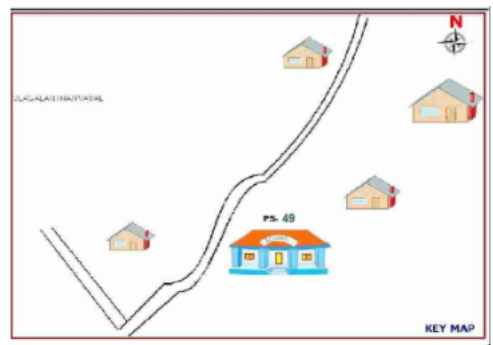

Key MAP View