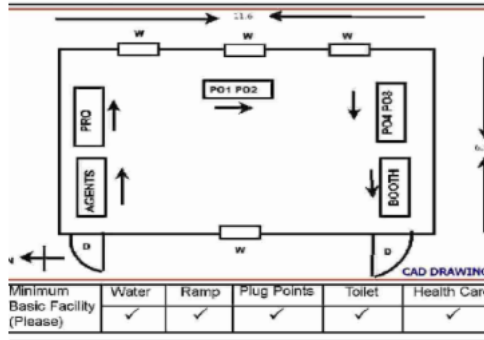

Nazri Naksha

Google Map View

Polling Station Building Front View

Polling Station Front View

Cad View

Key MAP View

சட்டமன்றத் தொகுதியின் எண் மற்றும் பெயர் : 183-அறந்தாங்கி  
பிரிவு எண் மற்றும் பெயர் 1-பள்ளத்திவயல் (வ.கி) ஊர்வணி (ஊ), வார்டு-2 பள்ளத்திவயல்