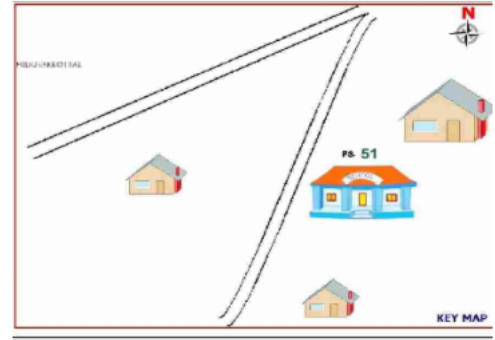

Nazri Naksha

Google Map View

Polling Station Building Front View

Polling Station Front View

Cad View

Key MAP View

சட்டமன்றத் தொகுதியின் எண் மற்றும் பெயர் : 183-அறந்தாங்கி  
பிரிவு எண் மற்றும் பெயர் 1-பள்ளத்திவயல் (வ.கி) ஊர்வணி (ஊ), வார்டு-2 பள்ளத்திவயல்