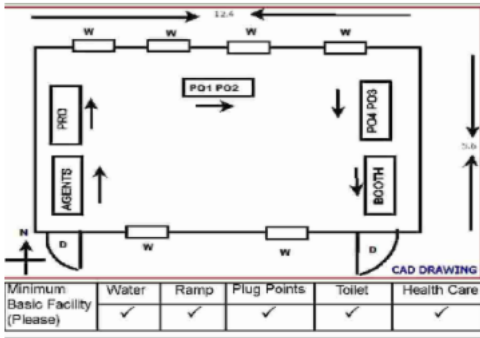

Google Map View

Polling Station Building Front View

Polling Station Front View

Cad View

Key MAP View

1 பெயர் : நவீன் ராஜ் தந்தையின் பெயர்: ராஜமாணிக்கம் வீட்டு எண் : 1 வயது : 28 பாலினம் : ஆண் Photo is available TCL1136548	2 பெயர் : சந்திரமோகன் - தந்தையின் பெயர்: உதயகுமார் - வீட்டு எண் : 1-42 வயது : 35 பாலினம் : ஆண் Photo is available TCL0111013	3 பெயர் : சாந்திதேவி - தந்தையின் பெயர்: உதயகுமார் - வீட்டு எண் : 1-42 வயது : 32 பாலினம் : பெண் Photo is available TCL0621714
4 பெயர் : உமா தேவி - தந்தையின் பெயர்: உதயகுமார் - வீட்டு எண் : 1-42 வயது : 29 பாலினம் : பெண் Photo is available TCL0996504	5 பெயர் : முருகையா - தந்தையின் பெயர்: பெரியான் - வீட்டு எண் : 2-5 வயது : 61 பாலினம் : ஆண் Photo is available TCL0030163	6 பெயர் : மாரியம்மாள் - கணவர் பெயர்: முருகையா - வீட்டு எண் : 2-5 வயது : 56 பாலினம் : பெண் Photo is available TCL0030155
7 பெயர் : ராமராஜன் - தந்தையின் பெயர்: முருகையா - வீட்டு எண் : 2-5 வயது : 37 பாலினம் : ஆண் Photo is available TCL0029827	8 பெயர் : சிவலிங்கம் - தந்தையின் பெயர்: வேலு - வீட்டு எண் : 3 வயது : 65 பாலினம் : ஆண் Photo is available TCL1302058	9 பெயர் : ராக்கம்மாள் - கணவர் பெயர்: சிவலிங்கம் - வீட்டு எண் : 3 வயது : 61 பாலினம் : பெண் Photo is available LJX1468305
10 பெயர் : கமலேஷ் குமார் தந்தையின் பெயர்: முத்துகுமார் வீட்டு எண் : 3/71 வயது : 24 பாலினம் : ஆண் Photo is available TCL2054468	11 பெயர் : ஆகாஷ் தந்தையின் பெயர்: முத்துக்குமார் வீட்டு எண் : 3/71 வயது : 22 பாலினம் : ஆண் Photo is available TCL2164531	12 பெயர் : சரோஜினி - கணவர் பெயர்: தங்கவேல் - வீட்டு எண் : 4 வயது : 67 பாலினம் : பெண் Photo is available TCL1302074
13 பெயர் : அன்புச்செழியன் தந்தையின் பெயர்: செல்லையா - வீட்டு எண் : 4-16 வயது : 39 பாலினம் : ஆண் Photo is available TCL0029702	14 பெயர் : அன்பரசன் - தந்தையின் பெயர்: செல்லையா - வீட்டு எண் : 4-16 வயது : 37 பாலினம் : ஆண் Photo is available TCL0029710	15 பெயர் : திவ்யா கணவர் பெயர்: அன்பரசன் வீட்டு எண் : 4/16 வயது : 28 பாலினம் : பெண் Photo is available TCL2052132
16 பெயர் : மகாலெட்சுமி கணவர் பெயர்: ஆனந்தகுமார் வீட்டு எண் : 4/23-2 வயது : 29 பாலினம் : பெண் Photo is available TCL2021806	17 பெயர் : நித்யா கணவர் பெயர்: சரவணன் வீட்டு எண் : 4/50 வயது : 33 பாலினம் : பெண் Photo is available TCL2118487	18 பெயர் : கஸ்தூரி கணவர் பெயர்: சசிகுமார் வீட்டு எண் : 4/50-2 வயது : 32 பாலினம் : பெண் Photo is available TCL2053445
19 பெயர் : ரவி - தந்தையின் பெயர்: பழனி - வீட்டு எண் : 4-79 வயது : 54 பாலினம் : ஆண் Photo is available TCL0029850	20 பெயர் : ராமதாஸ் தந்தையின் பெயர்: ரவி - வீட்டு எண் : 4-79 வயது : 28 பாலினம் : ஆண் Photo is available TCL0996561	21 பெயர் : வினிதா கணவர் பெயர்: ராதாகிருஷ்ணன் வீட்டு எண் : 4/84 வயது : 31 பாலினம் : பெண் Photo is available TCL2051910
22 பெயர் : லதா - கணவர் பெயர்: சுரேஷ் - வீட்டு எண் : 4-85 வயது : 41 பாலினம் : பெண் Photo is available TCL0722306	23 பெயர் : சித்ரா - கணவர் பெயர்: முருகேசன் - வீட்டு எண் : 4-86 வயது : 41 பாலினம் : பெண் Photo is available TCL0996546	24 பெயர் : ஹேமலதா - கணவர் பெயர்: முருகேசன் - வீட்டு எண் : 4-87 வயது : 45 பாலினம் : பெண் Photo is available TCL0540401
25 பெயர் : விமலா - கணவர் பெயர்: காளிமுத்து - வீட்டு எண் : 4-88 வயது : 44 பாலினம் : பெண் Photo is available TCL0722157	26 பெயர் : சண்முகம் - தந்தையின் பெயர்: சிலம்பன் - வீட்டு எண் : 5 வயது : 68 பாலினம் : ஆண் Photo is available TCL1302082	27 பெயர் : சுப்பம்மாள் - கணவர் பெயர்: சண்முகம் - வீட்டு எண் : 5 வயது : 63 பாலினம் : பெண் Photo is available TCL1302090
28 பெயர் : மனோஜ் ரா தந்தையின் பெயர்: ராஜா வீட்டு எண் : 5/8/71 வயது : 20 பாலினம் : ஆண் Photo is available TCL2168029	29 பெயர் : ரம்யா கணவர் பெயர்: சிவசுப்பிரமணியன் வீட்டு எண் : 5-14 வயது : 33 பாலினம் : பெண் Photo is available TCL1102433	30 பெயர் : களி தாசன் தந்தையின் பெயர்: விஜயேந்திரன் வீட்டு எண் : 5/18 வயது : 28 பாலினம் : ஆண் Photo is available TCL1857820