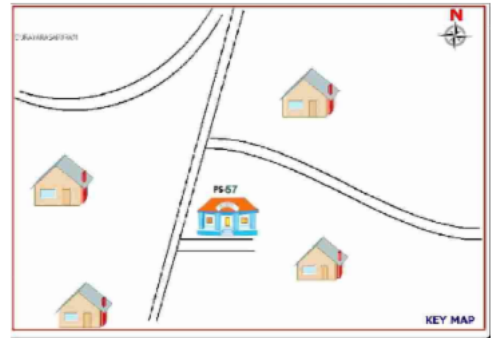

Key MAP View