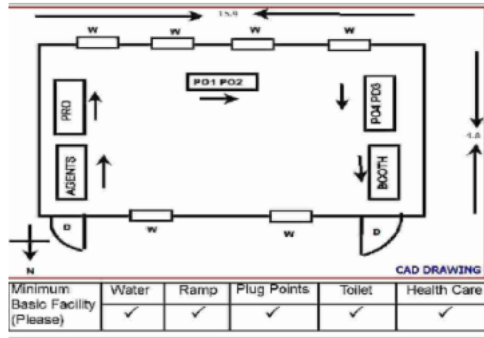

Google Map View

Polling Station Building Front View

Polling Station Front View

Cad View

Key MAP View

சட்டமன்றத் தொகுதியின் எண் மற்றும் பெயர் : 183-அறந்தாங்கி
பிரிவு எண் மற்றும் பெயர் 1-கோவில்வயல் (வ.கி) பெருங்காடு (ஊ), வார்டு-5 கீழ்ப்பெருங்காடு