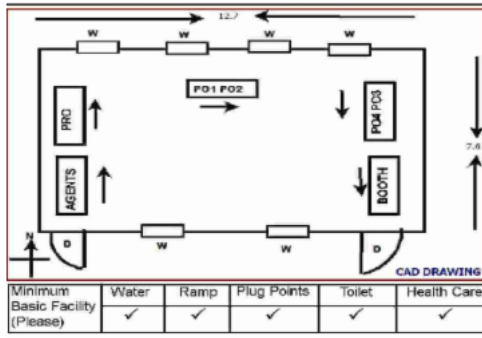

Google Map View

Polling Station Building Front View

Polling Station Front View

Cad View

Key MAP View

சட்டமன்றத் தொகுதியின் எண் மற்றும் பெயர் : 183-அறந்தாங்கி
பிரிவு எண் மற்றும் பெயர் 1-காரவயல் (வ.கி) கீழ்க்குடி அம்மன்சாக்கி (ஊ), வார்டு-4 காரவயல்