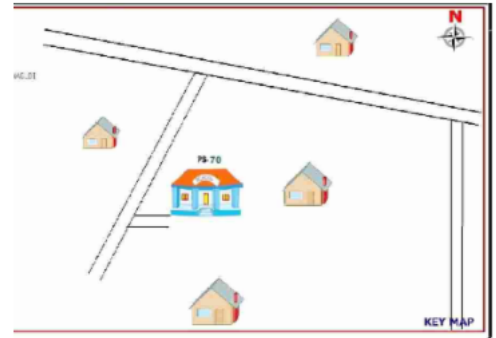

Google Map View

Polling Station Building Front View

Polling Station Front View

Cad View

Key MAP View

சட்டமன்றத் தொகுதியின் எண் மற்றும் பெயர் : 183-அறந்தாங்கி
பிரிவு எண் மற்றும் பெயர் 1-காரவயல் (வ.கி) கீழ்க்குடி அம்மன்சாக்கி (ஊ), வார்டு-4 காரவயல்