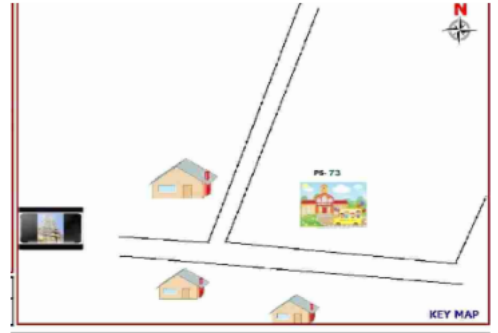

### 3. வாக்குச் சாவடியின் விவரங்கள்

வாக்குச் சாவடியின் எண் மற்றும் பெயர் : 86 - ஊராட்சி ஒன்றிய நடுநிலைப்பள்ளிபள்ளி - தெற்கு பார்த்த வடகிழக்கு கட்டிடத்தின் மேற்கு பகுதி, நாகுடி 614616  வாக்குச் சாவடியின் முகவரி : ஊராட்சி ஒன்றிய நடுநிலைப்பள்ளிபள்ளி - தெற்கு பார்த்த வடகிழக்கு கட்டிடத்தின் மேற்கு பகுதி, நாகுடி 614616	<b>வாக்குச் சாவடியின் வகைப்பாடு (ஆண்/பெண்/பொது)</b>	<b>பொது</b>
	<b>துணை வாக்குச் சாவடிகளின் எண்ணிக்கை :</b>	0

Google Map View

Polling Station Building Front View

Polling Station Front View

Cad View

Key MAP View

சட்டமன்றத் தொகுதியின் எண் மற்றும் பெயர் : 183-அறந்தாங்கி  
பிரிவு எண் மற்றும் பெயர் 1-நாகுடி (வ.கி) நாகுடி (ஊ), வார்டு-1 நாகுடி