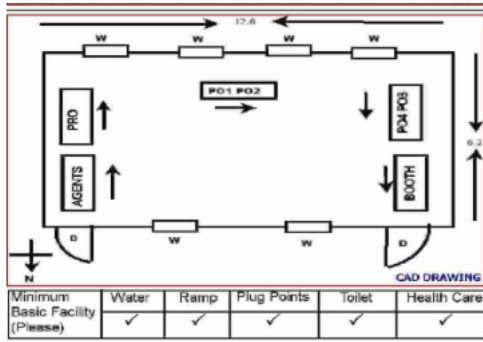

Google Map View

Polling Station Building Front View

Polling Station Front View

Cad View

Key MAP View

சட்டமன்றத் தொகுதியின் எண் மற்றும் பெயர் : 183-அறந்தாங்கி  
பிரிவு எண் மற்றும் பெயர் 1-நாகுடி (வ.கி) நாகுடி (ஊ), வார்டு-1 நாகுடி