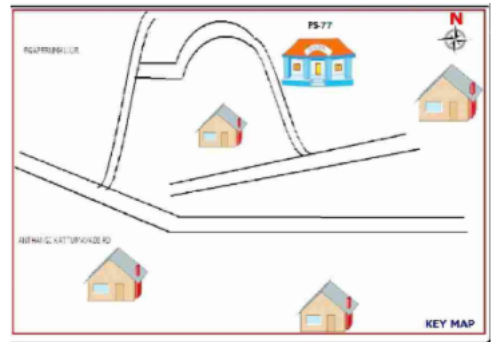

Key MAP View