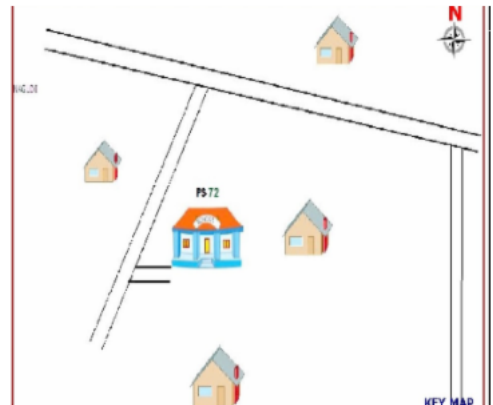

Key MAP View