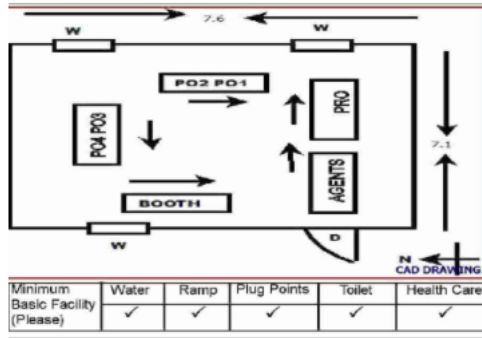

Google Map View

Polling Station Building Front View

ELEVATION

Polling Station Front View

Cad View

Key MAP View

1 பெயர் : சசிதரன் - தந்தையின் பெயர்: ரவி - வீட்டு எண் : 1-236 வயது : 32 பாலினம் : ஆண்	TCL0457317 Photo is available	2 பெயர் : கருணாகுமார் - தந்தையின் பெயர்: செல்லையா வீட்டு எண் : 2 வயது : 39 பாலினம் : ஆண்	LJX3289634 Photo is available	3 பெயர் : மாரி ஸ்வரன் தந்தையின் பெயர்: பாஸ்கரன் வீட்டு எண் : 2/17 வயது : 25 பாலினம் : ஆண்	TCL1968627 Photo is available
4 பெயர் : இளஞ்செழியன் - தந்தையின் பெயர்: பெரியசாமி - வீட்டு எண் : 2-198 வயது : 31 பாலினம் : ஆண்	TCL0629287 Photo is available	5 பெயர் : சசித்ரா ஜெகதீஷ் கணவர் பெயர்: ஜெகதீஷ் வீட்டு எண் : 2/245 வயது : 27 பாலினம் : பெண்	TCL2253128 Photo is available	6 பெயர் : அருண் - தந்தையின் பெயர்: சரவணன் - வீட்டு எண் : 2-246 வயது : 35 பாலினம் : ஆண்	TCL0629170 Photo is available
7 பெயர் : மீனா - கணவர் பெயர்: ராஜா - வீட்டு எண் : 2-247 வயது : 31 பாலினம் : பெண்	TCL0999193 Photo is available	8 பெயர் : மணிவாசகர் - தந்தையின் பெயர்: சக்திவேல் - வீட்டு எண் : 2-267 வயது : 28 பாலினம் : ஆண்	TCL0890293 Photo is available	9 பெயர் : கண்ணன் - தந்தையின் பெயர்: கருப்பையா - வீட்டு எண் : 2-350 வயது : 54 பாலினம் : ஆண்	TCL0629436 Photo is available
10 பெயர் : லதா - கணவர் பெயர்: கண்ணன் - வீட்டு எண் : 2-350 வயது : 47 பாலினம் : பெண்	TCL0629444 Photo is available	11 பெயர் : மூர்த்தி பீ தந்தையின் பெயர்: பழனியப்பன் வீட்டு எண் : 2/387 வயது : 22 பாலினம் : ஆண்	TCL2037042 Photo is available	12 பெயர் : சமதி - கணவர் பெயர்: பாலசுந்தரம் - வீட்டு எண் : 3-1B வயது : 46 பாலினம் : பெண்	TCL0040600 Photo is available
13 பெயர் : பிரபுதேவா - தந்தையின் பெயர்: ராமநாதன் - வீட்டு எண் : 3-1b6 வயது : 31 பாலினம் : ஆண்	TCL0794529 Photo is available	14 பெயர் : அருணாச்சலம் - தந்தையின் பெயர்: செல்லத்துரை - வீட்டு எண் : 3-1B-97 வயது : 48 பாலினம் : ஆண்	LJX3605078 Photo is available	15 பெயர் : கருணாநிதி - தந்தையின் பெயர்: மாரியப்பன் - வீட்டு எண் : 3-4 வயது : 67 பாலினம் : ஆண்	TCL0457341 Photo is available
16 பெயர் : பூஷ்பராகம் - தந்தையின் பெயர்: மதியழகன் - வீட்டு எண் : 3-8 வயது : 33 பாலினம் : பெண்	TCL0457531 Photo is available	17 பெயர் : கஸ்தூரி ராஜா தந்தையின் பெயர்: சரவணன் வீட்டு எண் : 3/10 வயது : 26 பாலினம் : ஆண்	TCL1873561 Photo is available	18 பெயர் : ஆனந்தயாழினி தந்தையின் பெயர்: சந்திரசேகரன் வீட்டு எண் : 3/10 வயது : 23 பாலினம் : பெண்	TCL1938117 Photo is available
19 பெயர் : ஜெகதீஸ் - தந்தையின் பெயர்: வெங்கடாஜலபதி - வீட்டு எண் : 3-11A4 வயது : 38 பாலினம் : ஆண்	TCL0040741 Photo is available	20 பெயர் : சரண்ராஜ் - தந்தையின் பெயர்: சிதம்பரம் - வீட்டு எண் : 3-14 வயது : 34 பாலினம் : ஆண்	TCL0308981 Photo is available	21 பெயர் : முருகன் - தந்தையின் பெயர்: வைத்திலிங்கம் - வீட்டு எண் : 3-16A1 வயது : 64 பாலினம் : ஆண்	TCL0040782 Photo is available
22 பெயர் : ராஜா - தந்தையின் பெயர்: கணேசன் - வீட்டு எண் : 3-17-A3 வயது : 41 பாலினம் : ஆண்	TCL0040626 Photo is available	23 பெயர் : ராகவி தந்தையின் பெயர்: ரவி வீட்டு எண் : 3/19 வயது : 24 பாலினம் : பெண்	TCL1968791 Photo is available	24 பெயர் : மணிமாறன் - தந்தையின் பெயர்: காளிமுத்து - வீட்டு எண் : 3-19-2 வயது : 38 பாலினம் : ஆண்	TCL0040667 Photo is available
25 பெயர் : பத்மநாதன் - தந்தையின் பெயர்: கணேசன் - வீட்டு எண் : 3-22 வயது : 37 பாலினம் : ஆண்	TCL0040675 Photo is available	26 பெயர் : சஞ்சய்காந்தி தந்தையின் பெயர்: சிங்காரவேலு வீட்டு எண் : 3/24-2 வயது : 23 பாலினம் : ஆண்	TCL1938125 Photo is available	27 பெயர் : ஜனனி - கணவர் பெயர்: செந்தில்குமாரன் - வீட்டு எண் : 3-25 வயது : 38 பாலினம் : பெண்	TCL0040618 Photo is available
28 பெயர் : சரவணன் - தந்தையின் பெயர்: நாகையா - வீட்டு எண் : 3-26 வயது : 43 பாலினம் : ஆண்	TCL0457614 Photo is available	29 பெயர் : பூமிகா தந்தையின் பெயர்: மோகன் வீட்டு எண் : 3/27 வயது : 24 பாலினம் : பெண்	TCL1873520 Photo is available	30 பெயர் : சந்திர நிவாகரன் தந்தையின் பெயர்: மூர்த்தி வீட்டு எண் : 3/34 வயது : 24 பாலினம் : ஆண்	TCL1873553 Photo is available