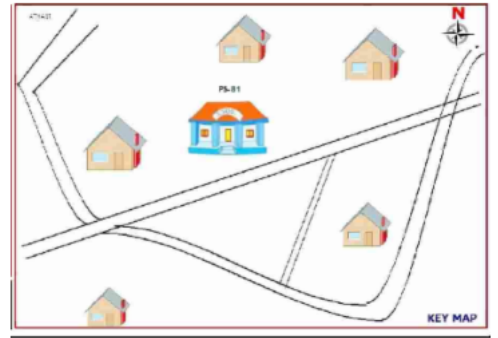

Google Map View

Polling Station Building Front View

ELEVATION

Polling Station Front View

Cad View

Key MAP View

1 பெயர் : சசிதரன் - தந்தையின் பெயர்: ரவி - வீட்டு எண் : 1-236 வயது : 32 பாலினம் : ஆண்	TCL0457317 Photo is available	2 பெயர் : கருணாகுமார் - தந்தையின் பெயர்: செல்லையா வீட்டு எண் : 2 வயது : 39 பாலினம் : ஆண்	LJX3289634 Photo is available	3 பெயர் : மாரி ஸ்வரன் தந்தையின் பெயர்: பாஸ்கரன் வீட்டு எண் : 2/17 வயது : 25 பாலினம் : ஆண்	TCL1968627 Photo is available
4 பெயர் : இளஞ்செழியன் - தந்தையின் பெயர்: பெரியசாமி - வீட்டு எண் : 2-198 வயது : 31 பாலினம் : ஆண்	TCL0629287 Photo is available	5 பெயர் : சசித்ரா ஜெகதீஷ் கணவர் பெயர்: ஜெகதீஷ் வீட்டு எண் : 2/245 வயது : 27 பாலினம் : பெண்	TCL2253128 Photo is available	6 பெயர் : அருண் - தந்தையின் பெயர்: சரவணன் - வீட்டு எண் : 2-246 வயது : 35 பாலினம் : ஆண்	TCL0629170 Photo is available
7 பெயர் : மீனா - கணவர் பெயர்: ராஜா - வீட்டு எண் : 2-247 வயது : 31 பாலினம் : பெண்	TCL0999193 Photo is available	8 பெயர் : மணிவாசகர் - தந்தையின் பெயர்: சக்திவேல் - வீட்டு எண் : 2-267 வயது : 28 பாலினம் : ஆண்	TCL0890293 Photo is available	9 பெயர் : கண்ணன் - தந்தையின் பெயர்: கருப்பையா - வீட்டு எண் : 2-350 வயது : 54 பாலினம் : ஆண்	TCL0629436 Photo is available
10 பெயர் : லதா - கணவர் பெயர்: கண்ணன் - வீட்டு எண் : 2-350 வயது : 47 பாலினம் : பெண்	TCL0629444 Photo is available	11 பெயர் : மூர்த்தி பீ தந்தையின் பெயர்: பழனியப்பன் வீட்டு எண் : 2/387 வயது : 22 பாலினம் : ஆண்	TCL2037042 Photo is available	12 பெயர் : சமதி - கணவர் பெயர்: பாலசுந்தரம் - வீட்டு எண் : 3-1B வயது : 46 பாலினம் : பெண்	TCL0040600 Photo is available
13 பெயர் : பிரபுதேவா - தந்தையின் பெயர்: ராமநாதன் - வீட்டு எண் : 3-1b6 வயது : 31 பாலினம் : ஆண்	TCL0794529 Photo is available	14 பெயர் : அருணாச்சலம் - தந்தையின் பெயர்: செல்லத்துரை - வீட்டு எண் : 3-1B-97 வயது : 48 பாலினம் : ஆண்	LJX3605078 Photo is available	15 பெயர் : கருணாநிதி - தந்தையின் பெயர்: மாரியப்பன் - வீட்டு எண் : 3-4 வயது : 67 பாலினம் : ஆண்	TCL0457341 Photo is available
16 பெயர் : பூஷ்பராகம் - தந்தையின் பெயர்: மதியழகன் - வீட்டு எண் : 3-8 வயது : 33 பாலினம் : பெண்	TCL0457531 Photo is available	17 பெயர் : கஸ்தூரி ராஜா தந்தையின் பெயர்: சரவணன் வீட்டு எண் : 3/10 வயது : 26 பாலினம் : ஆண்	TCL1873561 Photo is available	18 பெயர் : ஆனந்தயாழினி தந்தையின் பெயர்: சந்திரசேகரன் வீட்டு எண் : 3/10 வயது : 23 பாலினம் : பெண்	TCL1938117 Photo is available
19 பெயர் : ஜெகதீஸ் - தந்தையின் பெயர்: வெங்கடாஜலபதி - வீட்டு எண் : 3-11A4 வயது : 38 பாலினம் : ஆண்	TCL0040741 Photo is available	20 பெயர் : சரண்ராஜ் - தந்தையின் பெயர்: சிதம்பரம் - வீட்டு எண் : 3-14 வயது : 34 பாலினம் : ஆண்	TCL0308981 Photo is available	21 பெயர் : முருகன் - தந்தையின் பெயர்: வைத்திலிங்கம் - வீட்டு எண் : 3-16A1 வயது : 64 பாலினம் : ஆண்	TCL0040782 Photo is available
22 பெயர் : ராஜா - தந்தையின் பெயர்: கணேசன் - வீட்டு எண் : 3-17-A3 வயது : 41 பாலினம் : ஆண்	TCL0040626 Photo is available	23 பெயர் : ராகவி தந்தையின் பெயர்: ரவி வீட்டு எண் : 3/19 வயது : 24 பாலினம் : பெண்	TCL1968791 Photo is available	24 பெயர் : மணிமாறன் - தந்தையின் பெயர்: காளிமுத்து - வீட்டு எண் : 3-19-2 வயது : 38 பாலினம் : ஆண்	TCL0040667 Photo is available
25 பெயர் : பத்மநாதன் - தந்தையின் பெயர்: கணேசன் - வீட்டு எண் : 3-22 வயது : 37 பாலினம் : ஆண்	TCL0040675 Photo is available	26 பெயர் : சஞ்சய்காந்தி தந்தையின் பெயர்: சிங்காரவேலு வீட்டு எண் : 3/24-2 வயது : 23 பாலினம் : ஆண்	TCL1938125 Photo is available	27 பெயர் : ஜனனி - கணவர் பெயர்: செந்தில்குமாரன் - வீட்டு எண் : 3-25 வயது : 38 பாலினம் : பெண்	TCL0040618 Photo is available
28 பெயர் : சரவணன் - தந்தையின் பெயர்: நாகையா - வீட்டு எண் : 3-26 வயது : 43 பாலினம் : ஆண்	TCL0457614 Photo is available	29 பெயர் : பூமிகா தந்தையின் பெயர்: மோகன் வீட்டு எண் : 3/27 வயது : 24 பாலினம் : பெண்	TCL1873520 Photo is available	30 பெயர் : சந்திர நிவாகரன் தந்தையின் பெயர்: மூர்த்தி வீட்டு எண் : 3/34 வயது : 24 பாலினம் : ஆண்	TCL1873553 Photo is available