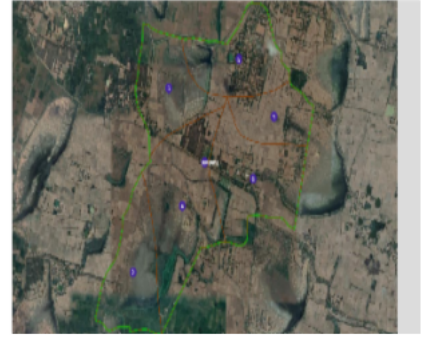

Google Map View