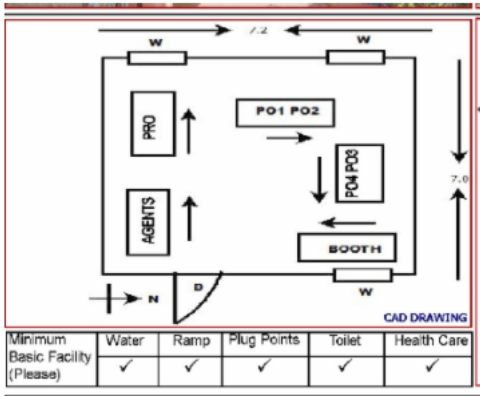

Google Map View

Polling Station Building Front View

Polling Station Front View

Cad View

Key MAP View

சட்டமன்றத் தொகுதியின் எண் மற்றும் பெயர் : 183-அறந்தாங்கி
பிரிவு எண் மற்றும் பெயர் 1-கலக்கமங்கலம் (வ.கி) அத்தானி (ஊ), வார்டு-4 தட்டான்வயல்